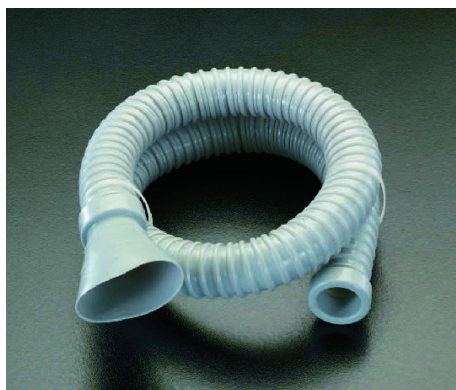

品番：**EA468LA-21**

品名：0.7m [差し込式]流し台用ホース

販売価格	900円 (税抜) / 990円 (税込)		
カタログ価格	900円 (税抜) / 990円 (税込)		
在庫数	最新在庫: 10 (2026/05/26 13:56現在)		
商品入数	1	販売単位	本
カタログページ	1103ページ		

仕様

メーカー	カクダイ	型番	4540-0.7
取付サイズ	呼30、呼40	取付ねじ	G1 1/4、G1 1/2
全長	0.7m	ホース径	内径:30mm 外径:34mm
使用温度	1~60℃	材質	PVC
差し込み式			
排水トラップまたは排水栓のネジ部がG1 1/4とG1 1/2に取付けできます。			
排水ジャバラホース部品を使用して加工できます。			
ホースバンド付き			