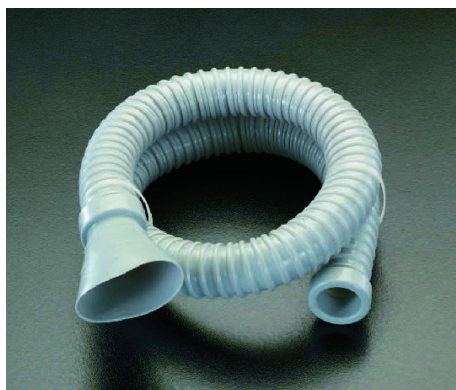

品番：EA468LA-25

品名：2.0m [差し込式]流し台用ホース

販売価格	1,410円(税抜) / 1,551円(税込)		
カタログ価格	1,410円(税抜) / 1,551円(税込)		
在庫数	最新在庫: 1 (2026/05/26 13:56現在)		
商品入数	1	販売単位	本
カタログページ	1103ページ		

仕様

メーカー	カクダイ	型番	4540-2
取付サイズ	呼30、呼40	取付ねじ	G1 1/4、G1 1/2
全長	2m	ホース径	内径:30mm 外径:34mm
使用温度	1~60℃	材質	PVC
差し込み式			
排水トラップまたは排水栓のネジ部がG11/4とG11/2に取付けできます。			
排水ジャバラホース部品を使用して加工できます。			
ホースバンド付き			