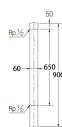

品番 : EA468YA-11

品名 : Rp1/2" 水栓柱(ステンレス製/60角/横給水)

販売価格	14,500円(税抜) / 15,950円(税込)		
カタログ価格	14,500円(税抜) / 15,950円(税込)		
在庫数	最新在庫: 1 (2026/05/26 18:04現在)		
商品入数	1	販売単位	個
カタログページ	2516ページ		

仕様

メーカー	カクダイ	型番	6161-900
呼	13	ねじサイズ	Rp1/2"
対辺	60mm	全長	900mm
仕様	横給水	材質	表面:ステンレス(SUS304) 保護材:硬質発泡ウレタン 金具:黄銅 給水管・継手:PVC(HI仕様)
ヘアライン仕上げ			