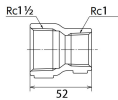

品番 : EA469AB-15AA

品名 : Rc1・1/2" x Rc1" 異径ソケット(ステンレス製)

販売価格	3,720円(税抜) / 4,092円(税込)		
カタログ価格	3,720円(税抜) / 4,092円(税込)		
在庫数	最新在庫: 2 (2026/04/17 17:52現在)		
商品入数	1	販売単位	個
カタログページ	1055ページ		

仕様

メーカー	オンダ製作所	型番	SFRS-4025
段落	2段落ち	全長	52mm
呼び径	40×25	ねじサイズ	Rc1 1/2"×Rc1"
材質	ステンレス(SCS13)	規格	JIS B 2308
最高許容圧力(使用温度範囲)	2.00MPa(-20℃~40℃) 1.65MPa(~100℃) 1.50MPa(~150℃) 1.40MPa(~200℃) 1.35MPa(~220℃)	使用流体	冷温水・油・エア・蒸気・ガス(可燃性・毒性以外)
ねじサイズが異なる配管に使用			
埋設OK			
溶接不可			