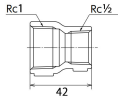

#### 仕様

|                |   |       |                          |
|----------------|---|-------|--------------------------|
| メーカー           | オンダ製作所  | 型番    | SMRS-2515                |
| 段落             | 2段落ち  | 全長    | 42mm                     |
| 呼び径            | 25×15   | ねじサイズ | Rc1"×Rc1/2"              |
| 材質             | ステンレス(SCS14)  | 規格    | JIS B 2308               |
| 最高許容圧力(使用温度範囲) | 2.00MPa(−20℃~40℃)<br>1.65MPa(～100℃)<br>1.50MPa(～150℃)<br>1.40MPa(～200℃)<br>1.35MPa(～220℃) | 使用流体  | 冷温水・油・エア・蒸気・ガス(可燃性・毒性以外) |
| ねじサイズが異なる配管に使用 |   |       |                          |
| 埋設OK           |   |       |                          |
| 溶接不可           |   |       |                          |