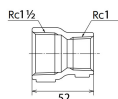

品番 : EA469AB-315AA

品名 : Rc1・1/2" x Rc 1" 異径ソケット(ステンレス製)

販売価格	5,580円(税抜) / 6,138円(税込)		
カタログ価格	5,580円(税抜) / 6,138円(税込)		
在庫数	最新在庫: 1 (2026/07/04 22:51現在)		
商品入数	1	販売単位	個
カタログページ	1056ページ		

仕様

メーカー	オンダ製作所	型番	SMRS-4025
段落	2段落ち	全長	52mm
呼び径	40×25	ねじサイズ	Rc1 1/2"×Rc1"
材質	ステンレス(SCS14)	規格	JIS B 2308
最高許容圧力(使用温度範囲)	2.00MPa(−20℃~40℃) 1.65MPa(～100℃) 1.50MPa(～150℃) 1.40MPa(～200℃) 1.35MPa(～220℃)	使用流体	冷温水・油・エア・蒸気・ガス(可燃性・毒性以外)
ねじサイズが異なる配管に使用			
埋設OK			
溶接不可			