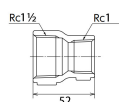

品番 : EA469AB-315AA

品名 : Rc1・1/2" x Rc 1" 異径ソケット(ステンレス製)

販売価格	5,580円(税抜) / 6,138円(税込)		
カタログ価格	5,580円(税抜) / 6,138円(税込)		
在庫数	最新在庫: 1 (2026/07/04 23:55現在)		
商品入数	1	販売単位	個
カタログページ	1056ページ		

仕様

メーカー	オンダ製作所	型番	SMRS-4025
段落	2段落ち	全長	52mm
呼び径	40×25	ねじサイズ	Rc1 1/2"×Rc1"
材質	ステンレス(SCS14)	規格	JIS B 2308
最高許容圧力(使用温度範囲)	2.00MPa (-20℃~40℃) 1.65MPa (~100℃) 1.50MPa (~150℃) 1.40MPa (~200℃) 1.35MPa (~220℃)	使用流体	冷温水・油・エア・蒸気・ガス(可燃性・毒性以外)
ねじサイズが異なる配管に使用			
埋設OK			
溶接不可			