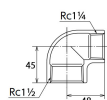

品番 : EA469AD-15A

品名 : Rc1・1/2"xRc1・1/4"90°異径エルボ(ステンレス製)

販売価格	3,240円(税抜) / 3,564円(税込)		
カタログ価格	3,240円(税抜) / 3,564円(税込)		
在庫数	最新在庫: 1 (2026/06/11 12:29現在)		
商品入数	1	販売単位	個
カタログページ	1055ページ		

仕様

メーカー	オンダ製作所	型番	SFRL-4032
段落	1段落ち	長さ	45×48mm
呼び径	40×32	ねじサイズ	Rc1 1/2"×Rc1 1/4"
材質	ステンレス(SCS13)	規格	JIS B 2308
最高許容圧力(使用温度範囲)	2.00MPa(-20℃~40℃) 1.65MPa(~100℃) 1.50MPa(~150℃) 1.40MPa(~200℃) 1.35MPa(~220℃)	使用流体	冷温水・油・エア・蒸気・ガス(可燃性・毒性以外)
ねじサイズが異なる90°配管に使用			
埋設OK			
溶接不可			