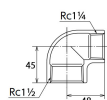

品番：EA469AD-15A

品名：Rc1・1/2"xRc1・1/4"90°異径エルボ(ステンレス製)

販売価格	3,240円(税抜) / 3,564円(税込)		
カタログ価格	3,240円(税抜) / 3,564円(税込)		
在庫数	最新在庫: 1 (2026/06/11 13:56現在)		
商品入数	1	販売単位	個
カタログページ	1055ページ		

仕様

メーカー	オンダ製作所	型番	SFRL-4032
段落	1段落ち	長さ	45×48mm
呼び径	40×32	ねじサイズ	Rc1 1/2"×Rc1 1/4"
材質	ステンレス(SCS13)	規格	JIS B 2308
最高許容圧力(使用温度範囲)	2.00MPa(−20℃~40℃) 1.65MPa(～100℃) 1.50MPa(～150℃) 1.40MPa(～200℃) 1.35MPa(～220℃)	使用流体	冷温水・油・エア・蒸気・ガス(可燃性・毒性以外)
ねじサイズが異なる90°配管に使用			
埋設OK			
溶接不可			