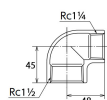

品番 : EA469AD-15A

品名 : Rc1・1/2"xRc1・1/4"90°異径エルボ(ステンレス製)

販売価格	3,240円(税抜) / 3,564円(税込)		
カタログ価格	3,240円(税抜) / 3,564円(税込)		
在庫数	最新在庫: 1 (2026/04/04 02:48現在)		
商品入数	1	販売単位	個
カタログページ	1055ページ		

仕様

メーカー	オンダ製作所	型番	SFRL-4032
段落	1段落ち	長さ	45×48mm
呼び径	40×32	ねじサイズ	Rc1 1/2"×Rc1 1/4"
材質	ステンレス(SCS13)	規格	JIS B 2308
最高許容圧力(使用温度範囲)	2.00MPa(-20℃~40℃) 1.65MPa(~100℃) 1.50MPa(~150℃) 1.40MPa(~200℃) 1.35MPa(~220℃)	使用流体	冷温水・油・エア・蒸気・ガス(可燃性・毒性以外)
ねじサイズが異なる90°配管に使用			
埋設OK			
溶接不可			