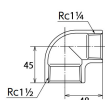

品番：EA469AD-15A

品名：Rc1・1/2"xRc1・1/4"90°異径エルボ(ステンレス製)

販売価格	3,240円(税抜) / 3,564円(税込)		
カタログ価格	3,240円(税抜) / 3,564円(税込)		
在庫数	最新在庫: 1 (2026/04/04 01:24現在)		
商品入数	1	販売単位	個
カタログページ	1055ページ		

仕様

メーカー	オンダ製作所	型番	SFRL-4032
段落	1段落ち	長さ	45×48mm
呼び径	40×32	ねじサイズ	Rc1 1/2"×Rc1 1/4"
材質	ステンレス(SCS13)	規格	JIS B 2308
最高許容圧力(使用温度範囲)	2.00MPa(−20℃~40℃) 1.65MPa(～100℃) 1.50MPa(～150℃) 1.40MPa(～200℃) 1.35MPa(～220℃)	使用流体	冷温水・油・エア・蒸気・ガス(可燃性・毒性以外)
ねじサイズが異なる90°配管に使用			
埋設OK			
溶接不可			