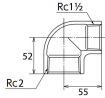

品番 : EA469AD-20A

品名 : Rc2" x Rc1・1/2" 90°異径エルボ(ステンレス製)

| | | | |
|---------|------------------------------|------|---|
| 販売価格 | 4,650円(税抜) / 5,115円(税込) | | |
| カタログ価格 | 4,650円(税抜) / 5,115円(税込) | | |
| 在庫数 | 最新在庫: 2 (2026/04/04 01:13現在) | | |
| 商品入数 | 1 | 販売単位 | 個 |
| カタログページ | 1055ページ | | |

仕様

| | | | |
|-------------------|---|-------|--------------------------|
| メーカー | オンダ製作所 | 型番 | SFRL-5040 |
| 段落 | 1段落ち | 長さ | 52×55mm |
| 呼び径 | 50×40 | ねじサイズ | Rc2"×Rc1 1/2" |
| 材質 | ステンレス(SCS13) | 規格 | JIS B 2308 |
| 最高許容圧力(使用温度範囲) | 2.00MPa(−20℃~40℃) 1.65MPa(～100℃) 1.50MPa(～150℃) 1.40MPa(～200℃) 1.35MPa(～220℃) | 使用流体 | 冷温水・油・エア・蒸気・ガス(可燃性・毒性以外) |
| ねじサイズが異なる90°配管に使用 | | | |
| 埋設OK | | | |
| 溶接不可 | | | |