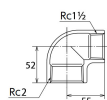

#### 仕様

メーカー	オンダ製作所	型番	SFRL-5040
段落	1段落ち	長さ	52×55mm
呼び径	50×40	ねじサイズ	Rc2"×Rc1 1/2"
材質	ステンレス(SCS13)	規格	JIS B 2308
最高許容圧力(使用温度範囲)	2.00MPa (-20℃~40℃) 1.65MPa (~100℃) 1.50MPa (~150℃) 1.40MPa (~200℃) 1.35MPa (~220℃)	使用流体	冷温水・油・エア・蒸気・ガス(可燃性・毒性以外)
ねじサイズが異なる90°配管に使用			
埋設OK			
溶接不可			