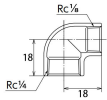

品番 : EA469AD-302A

品名 : Rc 1/4" x Rc 1/8" 異径エルボ(ステンレス製)

販売価格	1,100円(税抜) / 1,210円(税込)		
カタログ価格	1,100円(税抜) / 1,210円(税込)		
在庫数	最新在庫: 6 (2026/06/24 02:20現在)		
商品入数	1	販売単位	個
カタログページ	1056ページ		

仕様

メーカー	オンダ製作所	型番	SMRL-0806
段落	1段落ち	長さ	18×18mm
呼び径	8×6	ねじサイズ	Rc1/4"×Rc1/8"
材質	ステンレス(SCS14)	規格	JIS B 2308
最高許容圧力(使用温度範囲)	2.00MPa(−20℃~40℃) 1.65MPa(～100℃) 1.50MPa(～150℃) 1.40MPa(～200℃) 1.35MPa(～220℃)	使用流体	冷温水・油・エア・蒸気・ガス(可燃性・毒性以外)
ねじサイズが異なる90°配管に使用			
埋設OK			
溶接不可			