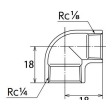

品番 : EA469AD-302A

品名 : Rc 1/4" x Rc 1/8" 異径エルボ(ステンレス製)

販売価格	1,100円(税抜) / 1,210円(税込)		
カタログ価格	1,100円(税抜) / 1,210円(税込)		
在庫数	最新在庫: 6 (2026/04/12 16:52現在)		
商品入数	1	販売単位	個
カタログページ	1056ページ		

仕様

メーカー	オンダ製作所	型番	SMRL-0806
段落	1段落ち	長さ	18×18mm
呼び径	8×6	ねじサイズ	Rc1/4"×Rc1/8"
材質	ステンレス(SCS14)	規格	JIS B 2308
最高許容圧力(使用温度範囲)	2.00MPa(−20℃~40℃) 1.65MPa(～100℃) 1.50MPa(～150℃) 1.40MPa(～200℃) 1.35MPa(～220℃)	使用流体	冷温水・油・エア・蒸気・ガス(可燃性・毒性以外)
ねじサイズが異なる90°配管に使用			
埋設OK			
溶接不可			