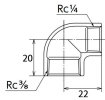

品番 : EA469AD-303A

品名 : Rc 3/8" x Rc 1/4" 異径エルボ(ステンレス製)

販売価格	1,100円(税抜) / 1,210円(税込)		
カタログ価格	1,100円(税抜) / 1,210円(税込)		
在庫数	最新在庫: 1 (2026/04/12 18:33現在)		
商品入数	1	販売単位	個
カタログページ	1056ページ		

仕様

メーカー	オンダ製作所	型番	SMRL-1008
段落	1段落ち	長さ	20×22mm
呼び径	10×8	ねじサイズ	Rc3/8"×Rc1/4"
材質	ステンレス(SCS14)	規格	JIS B 2308
最高許容圧力(使用温度範囲)	2.00MPa(−20℃~40℃) 1.65MPa(～100℃) 1.50MPa(～150℃) 1.40MPa(～200℃) 1.35MPa(～220℃)	使用流体	冷温水・油・エア・蒸気・ガス(可燃性・毒性以外)
ねじサイズが異なる90°配管に使用			
埋設OK			
溶接不可			