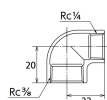

品番 : EA469AD-303A

品名 : Rc 3/8" x Rc 1/4" 異径エルボ(ステンレス製)

販売価格	1,100円(税抜) / 1,210円(税込)		
カタログ価格	1,100円(税抜) / 1,210円(税込)		
在庫数	最新在庫: 2 (2026/06/24 03:27現在)		
商品入数	1	販売単位	個
カタログページ	1056ページ		

仕様

メーカー	オンダ製作所	型番	SMRL-1008
段落	1段落ち	長さ	20×22mm
呼び径	10×8	ねじサイズ	Rc3/8"×Rc1/4"
材質	ステンレス(SCS14)	規格	JIS B 2308
最高許容圧力(使用温度範囲)	2.00MPa(−20℃~40℃) 1.65MPa(～100℃) 1.50MPa(～150℃) 1.40MPa(～200℃) 1.35MPa(～220℃)	使用流体	冷温水・油・エア・蒸気・ガス(可燃性・毒性以外)
ねじサイズが異なる90°配管に使用			
埋設OK			
溶接不可			