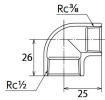

品番 : EA469AD-304A

品名 : Rc 1/2" x Rc 3/8" 異径エルボ(ステンレス製)

販売価格	1,180円(税抜) / 1,298円(税込)		
カタログ価格	1,180円(税抜) / 1,298円(税込)		
在庫数	最新在庫: 2 (2026/06/24 04:24現在)		
商品入数	1	販売単位	個
カタログページ	1056ページ		

仕様

メーカー	オンダ製作所	型番	SMRL-1510
段落	1段落ち	長さ	26×25mm
呼び径	15×10	ねじサイズ	Rc1/2"×Rc3/8"
材質	ステンレス(SCS14)	規格	JIS B 2308
最高許容圧力(使用温度範囲)	2.00MPa(−20℃~40℃) 1.65MPa(～100℃) 1.50MPa(～150℃) 1.40MPa(～200℃) 1.35MPa(～220℃)	使用流体	冷温水・油・エア・蒸気・ガス(可燃性・毒性以外)
ねじサイズが異なる90°配管に使用			
埋設OK			
溶接不可			