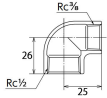

#### 仕様

メーカー	オンダ製作所	型番	SMRL-1510
段落	1段落ち	長さ	26×25mm
呼び径	15×10	ねじサイズ	Rc1/2"×Rc3/8"
材質	ステンレス(SCS14)	規格	JIS B 2308
最高許容圧力(使用温度範囲)	2.00MPa(−20℃~40℃) 1.65MPa(～100℃) 1.50MPa(～150℃) 1.40MPa(～200℃) 1.35MPa(～220℃)	使用流体	冷温水・油・エア・蒸気・ガス(可燃性・毒性以外)
ねじサイズが異なる90°配管に使用			
埋設OK			
溶接不可			