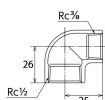

品番 : EA469AD-304A

品名 : Rc 1/2" x Rc 3/8" 異径エルボ(ステンレス製)

販売価格	1,180円(税抜) / 1,298円(税込)		
カタログ価格	1,180円(税抜) / 1,298円(税込)		
在庫数	最新在庫: 2 (2026/04/12 18:31現在)		
商品入数	1	販売単位	個
カタログページ	1056ページ		

仕様

メーカー	オンダ製作所	型番	SMRL-1510
段落	1段落ち	長さ	26×25mm
呼び径	15×10	ねじサイズ	Rc1/2"×Rc3/8"
材質	ステンレス(SCS14)	規格	JIS B 2308
最高許容圧力(使用温度範囲)	2.00MPa(−20℃~40℃) 1.65MPa(～100℃) 1.50MPa(～150℃) 1.40MPa(～200℃) 1.35MPa(～220℃)	使用流体	冷温水・油・エア・蒸気・ガス(可燃性・毒性以外)
ねじサイズが異なる90°配管に使用			
埋設OK			
溶接不可			