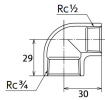

品番 : EA469AD-306A

品名 : Rc 3/4" x Rc 1/2" 異径エルボ(ステンレス製)

販売価格	1,840円(税抜) / 2,024円(税込)		
カタログ価格	1,840円(税抜) / 2,024円(税込)		
在庫数	最新在庫: 2 (2026/06/24 03:26現在)		
商品入数	1	販売単位	個
カタログページ	1056ページ		

仕様

メーカー	オンダ製作所	型番	SMRL-2015
段落	1段落ち	長さ	29×30mm
呼び径	25×15	ねじサイズ	Rc3/4"×Rc1/2"
材質	ステンレス(SCS14)	規格	JIS B 2308
最高許容圧力(使用温度範囲)	2.00MPa(−20℃~40℃) 1.65MPa(～100℃) 1.50MPa(～150℃) 1.40MPa(～200℃) 1.35MPa(～220℃)	使用流体	冷温水・油・エア・蒸気・ガス(可燃性・毒性以外)
ねじサイズが異なる90°配管に使用			
埋設OK			
溶接不可			