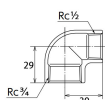

品番 : EA469AD-306A

品名 : Rc 3/4" x Rc 1/2" 異径エルボ(ステンレス製)

販売価格	1,840円(税抜) / 2,024円(税込)		
カタログ価格	1,840円(税抜) / 2,024円(税込)		
在庫数	最新在庫: 2 (2026/04/12 20:01現在)		
商品入数	1	販売単位	個
カタログページ	1056ページ		

仕様

メーカー	オンダ製作所	型番	SMRL-2015
段落	1段落ち	長さ	29×30mm
呼び径	25×15	ねじサイズ	Rc3/4"×Rc1/2"
材質	ステンレス(SCS14)	規格	JIS B 2308
最高許容圧力(使用温度範囲)	2.00MPa(−20℃~40℃) 1.65MPa(～100℃) 1.50MPa(～150℃) 1.40MPa(～200℃) 1.35MPa(～220℃)	使用流体	冷温水・油・エア・蒸気・ガス(可燃性・毒性以外)
ねじサイズが異なる90°配管に使用			
埋設OK			
溶接不可			