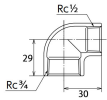

#### 仕様

メーカー	オンダ製作所	型番	SMRL-2015
段落	1段落ち	長さ	29×30mm
呼び径	25×15	ねじサイズ	Rc3/4"×Rc1/2"
材質	ステンレス(SCS14)	規格	JIS B 2308
最高許容圧力(使用温度範囲)	2.00MPa(−20℃~40℃) 1.65MPa(～100℃) 1.50MPa(～150℃) 1.40MPa(～200℃) 1.35MPa(～220℃)	使用流体	冷温水・油・エア・蒸気・ガス(可燃性・毒性以外)
ねじサイズが異なる90°配管に使用			
埋設OK			
溶接不可			