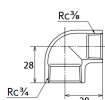

品番 : EA469AD-306AA

品名 : Rc 3/4" x Rc 3/8" 異径エルボ(ステンレス製)

販売価格	1,840円(税抜) / 2,024円(税込)		
カタログ価格	1,840円(税抜) / 2,024円(税込)		
在庫数	最新在庫: 2 (2026/04/12 18:31現在)		
商品入数	1	販売単位	個
カタログページ	1056ページ		

仕様

メーカー	オンダ製作所	型番	SMRL-2010
段落	2段落ち	長さ	28×28mm
呼び径	20×10	ねじサイズ	Rc3/4"×Rc3/8"
材質	ステンレス(SCS14)	規格	JIS B 2308
最高許容圧力(使用温度範囲)	2.00MPa(−20℃~40℃) 1.65MPa(～100℃) 1.50MPa(～150℃) 1.40MPa(～200℃) 1.35MPa(～220℃)	使用流体	冷温水・油・エア・蒸気・ガス(可燃性・毒性以外)
ねじサイズが異なる90°配管に使用			
埋設OK			
溶接不可			