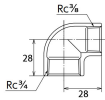

品番 : EA469AD-306AA

品名 : Rc 3/4" x Rc 3/8" 異径エルボ(ステンレス製)

販売価格	1,840円(税抜) / 2,024円(税込)		
カタログ価格	1,840円(税抜) / 2,024円(税込)		
在庫数	最新在庫: 2 (2026/06/11 12:41現在)		
商品入数	1	販売単位	個
カタログページ	1056ページ		

仕様

メーカー	オンダ製作所	型番	SMRL-2010
段落	2段落ち	長さ	28×28mm
呼び径	20×10	ねじサイズ	Rc3/4"×Rc3/8"
材質	ステンレス(SCS14)	規格	JIS B 2308
最高許容圧力(使用温度範囲)	2.00MPa(−20℃~40℃) 1.65MPa(～100℃) 1.50MPa(～150℃) 1.40MPa(～200℃) 1.35MPa(～220℃)	使用流体	冷温水・油・エア・蒸気・ガス(可燃性・毒性以外)
ねじサイズが異なる90°配管に使用			
埋設OK			
溶接不可			