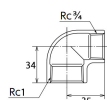

#### 仕様

メーカー	オンダ製作所	型番	SMRL-2520
段落	1段落ち	長さ	34×35mm
呼び径	25×20	ねじサイズ	Rc1"×Rc3/4"
材質	ステンレス(SCS14)	規格	JIS B 2308
最高許容圧力(使用温度範囲)	2.00MPa (-20℃~40℃) 1.65MPa (~100℃) 1.50MPa (~150℃) 1.40MPa (~200℃) 1.35MPa (~220℃)	使用流体	冷温水・油・エア・蒸気・ガス(可燃性・毒性以外)
ねじサイズが異なる90°配管に使用			
埋設OK			
溶接不可			