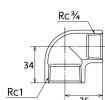

品番 : EA469AD-310A

品名 : Rc 1" x Rc 3/4" 異径エルボ(ステンレス製)

販売価格	2,540円(税抜) / 2,794円(税込)		
カタログ価格	2,540円(税抜) / 2,794円(税込)		
在庫数	最新在庫: 2 (2026/04/12 20:11現在)		
商品入数	1	販売単位	個
カタログページ	1056ページ		

仕様

メーカー	オンダ製作所	型番	SMRL-2520
段落	1段落ち	長さ	34×35mm
呼び径	25×20	ねじサイズ	Rc1"×Rc3/4"
材質	ステンレス(SCS14)	規格	JIS B 2308
最高許容圧力(使用温度範囲)	2.00MPa (-20℃~40℃) 1.65MPa (~100℃) 1.50MPa (~150℃) 1.40MPa (~200℃) 1.35MPa (~220℃)	使用流体	冷温水・油・エア・蒸気・ガス(可燃性・毒性以外)
ねじサイズが異なる90°配管に使用			
埋設OK			
溶接不可			