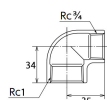

品番 : EA469AD-310A

品名 : Rc 1" x Rc 3/4" 異径エルボ(ステンレス製)

販売価格	2,540円(税抜) / 2,794円(税込)		
カタログ価格	2,540円(税抜) / 2,794円(税込)		
在庫数	最新在庫: 2 (2026/06/24 03:26現在)		
商品入数	1	販売単位	個
カタログページ	1056ページ		

仕様

メーカー	オンダ製作所	型番	SMRL-2520
段落	1段落ち	長さ	34×35mm
呼び径	25×20	ねじサイズ	Rc1"×Rc3/4"
材質	ステンレス(SCS14)	規格	JIS B 2308
最高許容圧力(使用温度範囲)	2.00MPa(-20℃~40℃) 1.65MPa(~100℃) 1.50MPa(~150℃) 1.40MPa(~200℃) 1.35MPa(~220℃)	使用流体	冷温水・油・エア・蒸気・ガス(可燃性・毒性以外)
ねじサイズが異なる90°配管に使用			
埋設OK			
溶接不可			