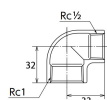

#### 仕様

メーカー	オンダ製作所	型番	SMRL-2513
段落	2段落ち	長さ	32×32mm
呼び径	25×15	ねじサイズ	Rc1"×Rc1/2"
材質	ステンレス(SCS14)	規格	JIS B 2308
最高許容圧力(使用温度範囲)	2.00MPa (-20℃~40℃) 1.65MPa (~100℃) 1.50MPa (~150℃) 1.40MPa (~200℃) 1.35MPa (~220℃)	使用流体	冷温水・油・エア・蒸気・ガス(可燃性・毒性以外)
ねじサイズが異なる90°配管に使用			
埋設OK			
溶接不可			