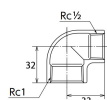

#### 仕様

メーカー	オンダ製作所	型番	SMRL-2513
段落	2段落ち	長さ	32×32mm
呼び径	25×15	ねじサイズ	Rc1"×Rc1/2"
材質	ステンレス(SCS14)	規格	JIS B 2308
最高許容圧力(使用温度範囲)	2.00MPa(−20℃~40℃) 1.65MPa(～100℃) 1.50MPa(～150℃) 1.40MPa(～200℃) 1.35MPa(～220℃)	使用流体	冷温水・油・エア・蒸気・ガス(可燃性・毒性以外)
ねじサイズが異なる90°配管に使用			
埋設OK			
溶接不可			