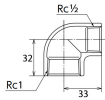

#### 仕様

メーカー	オンダ製作所	型番	SMRL-2513
段落	2段落ち	長さ	32×32mm
呼び径	25×15	ねじサイズ	Rc1"×Rc1/2"
材質	ステンレス(SCS14)	規格	JIS B 2308
最高許容圧力(使用温度範囲)	2.00MPa(−20℃~40℃) 1.65MPa(～100℃) 1.50MPa(～150℃) 1.40MPa(～200℃) 1.35MPa(～220℃)	使用流体	冷温水・油・エア・蒸気・ガス(可燃性・毒性以外)
ねじサイズが異なる90°配管に使用			
埋設OK			
溶接不可			