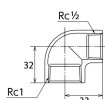

#### 仕様

メーカー	オンダ製作所	型番	SMRL-2513
段落	2段落ち	長さ	32×32mm
呼び径	25×15	ねじサイズ	Rc1"×Rc1/2"
材質	ステンレス(SCS14)	規格	JIS B 2308
最高許容圧力(使用温度範囲)	2.00MPa(−20℃~40℃) 1.65MPa(～100℃) 1.50MPa(～150℃) 1.40MPa(～200℃) 1.35MPa(～220℃)	使用流体	冷温水・油・エア・蒸気・ガス(可燃性・毒性以外)
ねじサイズが異なる90°配管に使用			
埋設OK			
溶接不可			