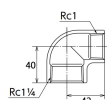

品番 : EA469AD-312A

品名 : Rc1・1/4" x Rc 1" 異径エルボ(ステンレス製)

販売価格	3,840円(税抜) / 4,224円(税込)		
カタログ価格	3,840円(税抜) / 4,224円(税込)		
在庫数	最新在庫: 2 (2026/04/12 20:11現在)		
商品入数	1	販売単位	個
カタログページ	1056ページ		

仕様

メーカー	オンダ製作所	型番	SMRL-3225
段落	1段落ち	長さ	40×42mm
呼び径	32×25	ねじサイズ	Rc1 1/4"×Rc1"
材質	ステンレス(SCS14)	規格	JIS B 2308
最高許容圧力(使用温度範囲)	2.00MPa(−20℃~40℃) 1.65MPa(～100℃) 1.50MPa(～150℃) 1.40MPa(～200℃) 1.35MPa(～220℃)	使用流体	冷温水・油・エア・蒸気・ガス(可燃性・毒性以外)
ねじサイズが異なる90°配管に使用			
埋設OK			
溶接不可			