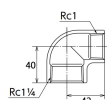

品番 : EA469AD-312A

品名 : Rc1・1/4" x Rc 1" 異径エルボ(ステンレス製)

販売価格	3,840円(税抜) / 4,224円(税込)		
カタログ価格	3,840円(税抜) / 4,224円(税込)		
在庫数	最新在庫: 2 (2026/04/12 18:31現在)		
商品入数	1	販売単位	個
カタログページ	1056ページ		

仕様

メーカー	オンダ製作所	型番	SMRL-3225
段落	1段落ち	長さ	40×42mm
呼び径	32×25	ねじサイズ	Rc1 1/4"×Rc1"
材質	ステンレス(SCS14)	規格	JIS B 2308
最高許容圧力(使用温度範囲)	2.00MPa(−20℃~40℃) 1.65MPa(～100℃) 1.50MPa(～150℃) 1.40MPa(～200℃) 1.35MPa(～220℃)	使用流体	冷温水・油・エア・蒸気・ガス(可燃性・毒性以外)
ねじサイズが異なる90°配管に使用			
埋設OK			
溶接不可			