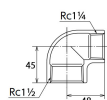

仕様

メーカー	オンダ製作所	型番	SMRL-4032
段落	1段落ち	長さ	45×48mm
呼び径	40×32	ねじサイズ	Rc1 1/2"×Rc1 1/4"
材質	ステンレス(SCS14)	規格	JIS B 2308
最高許容圧力(使用温度範囲)	2.00MPa(-20℃~40℃) 1.65MPa(~100℃) 1.50MPa(~150℃) 1.40MPa(~200℃) 1.35MPa(~220℃)	使用流体	冷温水・油・エア・蒸気・ガス(可燃性・毒性以外)
ねじサイズが異なる90°配管に使用			
埋設OK			
溶接不可			

株式会社エスコ

大阪府大阪市西区立売堀3丁目8番14号 06-6532-6226(代表)

© 2018 ESCO Co.,Ltd.