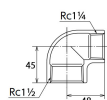

品番 : EA469AD-315A

品名 : Rc1・1/2"xRc1・1/4" 異径エルボ(ステンレス製)

販売価格	4,560円(税抜) / 5,016円(税込)		
カタログ価格	4,560円(税抜) / 5,016円(税込)		
在庫数	最新在庫: 2 (2026/06/24 03:27現在)		
商品入数	1	販売単位	個
カタログページ	1056ページ		

仕様

メーカー	オンダ製作所	型番	SMRL-4032
段落	1段落ち	長さ	45×48mm
呼び径	40×32	ねじサイズ	Rc1 1/2"×Rc1 1/4"
材質	ステンレス(SCS14)	規格	JIS B 2308
最高許容圧力(使用温度範囲)	2.00MPa(-20℃~40℃) 1.65MPa(~100℃) 1.50MPa(~150℃) 1.40MPa(~200℃) 1.35MPa(~220℃)	使用流体	冷温水・油・エア・蒸気・ガス(可燃性・毒性以外)
ねじサイズが異なる90°配管に使用			
埋設OK			
溶接不可			