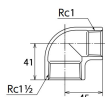

品番 : EA469AD-315AA

品名 : Rc 1・1/2" x 1" 異径エルボ(ステンレス製)

販売価格	4,560円(税抜) / 5,016円(税込)		
カタログ価格	4,560円(税抜) / 5,016円(税込)		
在庫数	最新在庫: 2 (2026/04/12 16:53現在)		
商品入数	1	販売単位	個
カタログページ	1056ページ		

仕様

メーカー	オンダ製作所	型番	SMRL-4025
段落	2段落ち	長さ	41×45mm
呼び径	40×25	ねじサイズ	Rc1 1/2"×Rc1"
材質	ステンレス(SCS14)	規格	JIS B 2308
最高許容圧力(使用温度範囲)	2.00MPa(−20℃~40℃) 1.65MPa(～100℃) 1.50MPa(～150℃) 1.40MPa(～200℃) 1.35MPa(～220℃)	使用流体	冷温水・油・エア・蒸気・ガス(可燃性・毒性以外)
ねじサイズが異なる90°配管に使用			
埋設OK			
溶接不可			