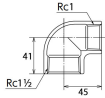

品番 : EA469AD-315AA

品名 : Rc 1・1/2" x 1" 異径エルボ(ステンレス製)

販売価格	4,560円(税抜) / 5,016円(税込)		
カタログ価格	4,560円(税抜) / 5,016円(税込)		
在庫数	最新在庫: 1 (2026/06/11 12:42現在)		
商品入数	1	販売単位	個
カタログページ	1056ページ		

仕様

メーカー	オンダ製作所	型番	SMRL-4025
段落	2段落ち	長さ	41×45mm
呼び径	40×25	ねじサイズ	Rc1 1/2"×Rc1"
材質	ステンレス(SCS14)	規格	JIS B 2308
最高許容圧力(使用温度範囲)	2.00MPa(−20℃~40℃) 1.65MPa(～100℃) 1.50MPa(～150℃) 1.40MPa(～200℃) 1.35MPa(～220℃)	使用流体	冷温水・油・エア・蒸気・ガス(可燃性・毒性以外)
ねじサイズが異なる90°配管に使用			
埋設OK			
溶接不可			