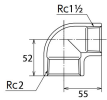

#### 仕様

メーカー	オンダ製作所	型番	SMRL-5040
段落	1段落ち	長さ	52×55mm
呼び径	50×40	ねじサイズ	Rc2"×Rc1 1/2"
材質	ステンレス(SCS14)	規格	JIS B 2308
最高許容圧力(使用温度範囲)	2.00MPa (-20℃~40℃) 1.65MPa (~100℃) 1.50MPa (~150℃) 1.40MPa (~200℃) 1.35MPa (~220℃)	使用流体	冷温水・油・エア・蒸気・ガス(可燃性・毒性以外)
ねじサイズが異なる90°配管に使用			
埋設OK			
溶接不可			