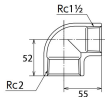

品番 : EA469AD-320A

品名 : Rc 2" x Rc1・1/2" 異径エルボ(ステンレス製)

販売価格	6,710円(税抜) / 7,381円(税込)		
カタログ価格	6,710円(税抜) / 7,381円(税込)		
在庫数	最新在庫: 1 (2026/04/12 18:30現在)		
商品入数	1	販売単位	個
カタログページ	1056ページ		

仕様

メーカー	オンダ製作所	型番	SMRL-5040
段落	1段落ち	長さ	52×55mm
呼び径	50×40	ねじサイズ	Rc2"×Rc1 1/2"
材質	ステンレス(SCS14)	規格	JIS B 2308
最高許容圧力(使用温度範囲)	2.00MPa (-20℃~40℃) 1.65MPa (~100℃) 1.50MPa (~150℃) 1.40MPa (~200℃) 1.35MPa (~220℃)	使用流体	冷温水・油・エア・蒸気・ガス(可燃性・毒性以外)
ねじサイズが異なる90°配管に使用			
埋設OK			
溶接不可			