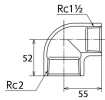

#### 仕様

メーカー	オンダ製作所	型番	SMRL-5040
段落	1段落ち	長さ	52×55mm
呼び径	50×40	ねじサイズ	Rc2"×Rc1 1/2"
材質	ステンレス(SCS14)	規格	JIS B 2308
最高許容圧力(使用温度範囲)	2.00MPa(−20℃~40℃) 1.65MPa(～100℃) 1.50MPa(～150℃) 1.40MPa(～200℃) 1.35MPa(～220℃)	使用流体	冷温水・油・エア・蒸気・ガス(可燃性・毒性以外)
ねじサイズが異なる90°配管に使用			
埋設OK			
溶接不可			