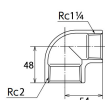

品番 : EA469AD-320AA

品名 : Rc 2" x 1・1/4" 異径エルボ(ステンレス製)

販売価格	6,710円(税抜) / 7,381円(税込)		
カタログ価格	6,710円(税抜) / 7,381円(税込)		
在庫数	最新在庫: 1 (2026/06/11 11:18現在)		
商品入数	1	販売単位	個
カタログページ	1056ページ		

仕様

メーカー	オンダ製作所	型番	SMRL-5032
段落	2段落ち	長さ	48×54mm
呼び径	50×32	ねじサイズ	Rc2"×Rc1 1/4"
材質	ステンレス(SCS14)	規格	JIS B 2308
最高許容圧力(使用温度範囲)	2.00MPa(−20℃~40℃) 1.65MPa(～100℃) 1.50MPa(～150℃) 1.40MPa(～200℃) 1.35MPa(～220℃)	使用流体	冷温水・油・エア・蒸気・ガス(可燃性・毒性以外)
ねじサイズが異なる90°配管に使用			
埋設OK			
溶接不可			