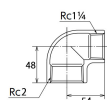

品番 : EA469AD-320AA

品名 : Rc 2"x 1・1/4" 異径エルボ(ステンレス製)

販売価格	6,710円(税抜) / 7,381円(税込)		
カタログ価格	6,710円(税抜) / 7,381円(税込)		
在庫数	最新在庫: 1 (2026/04/12 20:00現在)		
商品入数	1	販売単位	個
カタログページ	1056ページ		

仕様

メーカー	オンダ製作所	型番	SMRL-5032
段落	2段落ち	長さ	48×54mm
呼び径	50×32	ねじサイズ	Rc2"×Rc1 1/4"
材質	ステンレス(SCS14)	規格	JIS B 2308
最高許容圧力(使用温度範囲)	2.00MPa(-20℃~40℃) 1.65MPa(~100℃) 1.50MPa(~150℃) 1.40MPa(~200℃) 1.35MPa(~220℃)	使用流体	冷温水・油・エア・蒸気・ガス(可燃性・毒性以外)
ねじサイズが異なる90°配管に使用			
埋設OK			
溶接不可			