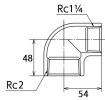

品番 : EA469AD-320AA

品名 : Rc 2" x 1・1/4" 異径エルボ(ステンレス製)

販売価格	6,710円(税抜) / 7,381円(税込)		
カタログ価格	6,710円(税抜) / 7,381円(税込)		
在庫数	最新在庫: 1 (2026/04/12 18:30現在)		
商品入数	1	販売単位	個
カタログページ	1056ページ		

仕様

メーカー	オンダ製作所	型番	SMRL-5032
段落	2段落ち	長さ	48×54mm
呼び径	50×32	ねじサイズ	Rc2"×Rc1 1/4"
材質	ステンレス(SCS14)	規格	JIS B 2308
最高許容圧力(使用温度範囲)	2.00MPa(−20℃~40℃) 1.65MPa(～100℃) 1.50MPa(～150℃) 1.40MPa(～200℃) 1.35MPa(～220℃)	使用流体	冷温水・油・エア・蒸気・ガス(可燃性・毒性以外)
ねじサイズが異なる90°配管に使用			
埋設OK			
溶接不可			