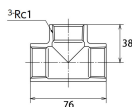

品番：EA469AE-10A

品名：Rc1" チーズ(ステンレス製)

販売価格	1,760円(税抜) / 1,936円(税込)		
カタログ価格	1,760円(税抜) / 1,936円(税込)		
在庫数	最新在庫: 3 (2026/04/12 20:12現在)		
商品入数	1	販売単位	個
カタログページ	1055ページ		

仕様

メーカー	オンダ製作所	型番	SFT2-25
呼び径	25	ねじサイズ	Rc1"
最高許容圧力(使用温度範囲)	2.00MPa(-20℃~40℃) 1.65MPa(~100℃) 1.50MPa(~150℃) 1.40MPa(~200℃) 1.35MPa(~220℃)	使用流体	冷温水・油・エア・蒸気・ガス(可燃性・毒性以外)
材質	ステンレス(SCS13)	規格	JIS B 2308
分岐配管に使用			
埋設OK			
溶接不可			