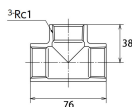

#### 仕様

メーカー	オンダ製作所	型番	SFT2-25
呼び径	25	ねじサイズ	Rc1"
最高許容圧力(使用温度範囲)	2.00MPa(-20℃~40℃) 1.65MPa(~100℃) 1.50MPa(~150℃) 1.40MPa(~200℃) 1.35MPa(~220℃)	使用流体	冷温水・油・エア・蒸気・ガス(可燃性・毒性以外)
材質	ステンレス(SCS13)	規格	JIS B 2308
分岐配管に使用			
埋設OK			
溶接不可			