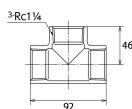

品番 : EA469AE-12A

品名 : Rc1・1/4" チーズ(ステンレス製)

販売価格	2,380円(税抜) / 2,618円(税込)		
カタログ価格	2,380円(税抜) / 2,618円(税込)		
在庫数	最新在庫: 2 (2026/06/11 13:36現在)		
商品入数	1	販売単位	個
カタログページ	1055ページ		

仕様

メーカー	オンダ製作所	型番	SFT2-32
呼び径	32	ねじサイズ	Rc1 1/4"
最高許容圧力(使用温度範囲)	2.00MPa(-20℃~40℃) 1.65MPa(~100℃) 1.50MPa(~150℃) 1.40MPa(~200℃) 1.35MPa(~220℃)	使用流体	冷温水・油・エア・蒸気・ガス(可燃性・毒性以外)
材質	ステンレス(SCS13)	規格	JIS B 2308
分岐配管に使用			
埋設OK			
溶接不可			