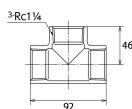

品番 : EA469AE-12A

品名 : Rc1・1/4" チーズ(ステンレス製)

販売価格	2,380円(税抜) / 2,618円(税込)		
カタログ価格	2,380円(税抜) / 2,618円(税込)		
在庫数	最新在庫: 2 (2026/04/12 18:33現在)		
商品入数	1	販売単位	個
カタログページ	1055ページ		

仕様

メーカー	オンダ製作所	型番	SFT2-32
呼び径	32	ねじサイズ	Rc1 1/4"
最高許容圧力(使用温度範囲)	2.00MPa(-20℃~40℃) 1.65MPa(~100℃) 1.50MPa(~150℃) 1.40MPa(~200℃) 1.35MPa(~220℃)	使用流体	冷温水・油・エア・蒸気・ガス(可燃性・毒性以外)
材質	ステンレス(SCS13)	規格	JIS B 2308
分岐配管に使用			
埋設OK			
溶接不可			