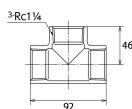

品番 : EA469AE-12A

品名 : Rc1・1/4" チーズ(ステンレス製)

販売価格	2,380円(税抜) / 2,618円(税込)		
カタログ価格	2,380円(税抜) / 2,618円(税込)		
在庫数	最新在庫: 2 (2026/06/11 12:31現在)		
商品入数	1	販売単位	個
カタログページ	1055ページ		

仕様

メーカー	オンダ製作所	型番	SFT2-32
呼び径	32	ねじサイズ	Rc1 1/4"
最高許容圧力(使用温度範囲)	2.00MPa(-20℃~40℃) 1.65MPa(~100℃) 1.50MPa(~150℃) 1.40MPa(~200℃) 1.35MPa(~220℃)	使用流体	冷温水・油・エア・蒸気・ガス(可燃性・毒性以外)
材質	ステンレス(SCS13)	規格	JIS B 2308
分岐配管に使用			
埋設OK			
溶接不可			