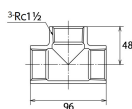

品番 : EA469AE-15A

品名 : Rc1・1/2" チーズ(ステンレス製)

販売価格	2,760円(税抜) / 3,036円(税込)		
カタログ価格	2,760円(税抜) / 3,036円(税込)		
在庫数	最新在庫: 2 (2026/04/12 18:33現在)		
商品入数	1	販売単位	個
カタログページ	1055ページ		

仕様

メーカー	オンダ製作所	型番	SFT2-40
呼び径	40	ねじサイズ	Rc1 1/2"
最高許容圧力(使用温度範囲)	2.00MPa(-20℃~40℃) 1.65MPa(~100℃) 1.50MPa(~150℃) 1.40MPa(~200℃) 1.35MPa(~220℃)	使用流体	冷温水・油・エア・蒸気・ガス(可燃性・毒性以外)
材質	ステンレス(SCS13)	規格	JIS B 2308
分岐配管に使用			
埋設OK			
溶接不可			