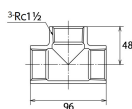

#### 仕様

メーカー	オンダ製作所	型番	SFT2-40
呼び径	40	ねじサイズ	Rc1 1/2"
最高許容圧力(使用温度範囲)	2.00MPa(-20℃~40℃) 1.65MPa(~100℃) 1.50MPa(~150℃) 1.40MPa(~200℃) 1.35MPa(~220℃)	使用流体	冷温水・油・エア・蒸気・ガス(可燃性・毒性以外)
材質	ステンレス(SCS13)	規格	JIS B 2308
分岐配管に使用			
埋設OK			
溶接不可			