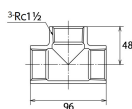

品番 : EA469AE-15A

品名 : Rc1・1/2" チーズ(ステンレス製)

販売価格	2,760円(税抜) / 3,036円(税込)		
カタログ価格	2,760円(税抜) / 3,036円(税込)		
在庫数	最新在庫: 2 (2026/04/12 20:04現在)		
商品入数	1	販売単位	個
カタログページ	1055ページ		

仕様

メーカー	オンダ製作所	型番	SFT2-40
呼び径	40	ねじサイズ	Rc1 1/2"
最高許容圧力(使用温度範囲)	2.00MPa(-20℃~40℃) 1.65MPa(~100℃) 1.50MPa(~150℃) 1.40MPa(~200℃) 1.35MPa(~220℃)	使用流体	冷温水・油・エア・蒸気・ガス(可燃性・毒性以外)
材質	ステンレス(SCS13)	規格	JIS B 2308
分岐配管に使用			
埋設OK			
溶接不可			