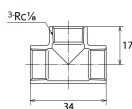

品番：EA469AE-1A

品名：Rc1/8" チーズ(ステンレス製)

販売価格	765円(税抜) / 842円(税込)		
カタログ価格	765円(税抜) / 842円(税込)		
在庫数	最新在庫: 36 (2026/06/11 12:10現在)		
商品入数	1	販売単位	個
カタログページ	1055ページ		

仕様

メーカー	オンダ製作所	型番	SFT2-06
呼び径	6	ねじサイズ	Rc1/8"
最高許容圧力(使用温度範囲)	2.00MPa(-20℃~40℃) 1.65MPa(~100℃) 1.50MPa(~150℃) 1.40MPa(~200℃) 1.35MPa(~220℃)	使用流体	冷温水・油・エア・蒸気・ガス(可燃性・毒性以外)
材質	ステンレス(SCS13)	規格	JIS B 2308
分岐配管に使用			
埋設OK			
溶接不可			