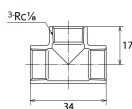

品番 : EA469AE-1A

品名 : Rc1/8" チーズ(ステンレス製)

販売価格	765円(税抜) / 842円(税込)		
カタログ価格	765円(税抜) / 842円(税込)		
在庫数	最新在庫: 36 (2026/06/11 11:01現在)		
商品入数	1	販売単位	個
カタログページ	1055ページ		

仕様

メーカー	オンダ製作所	型番	SFT2-06
呼び径	6	ねじサイズ	Rc1/8"
最高許容圧力(使用温度範囲)	2.00MPa(-20℃~40℃) 1.65MPa(~100℃) 1.50MPa(~150℃) 1.40MPa(~200℃) 1.35MPa(~220℃)	使用流体	冷温水・油・エア・蒸気・ガス(可燃性・毒性以外)
材質	ステンレス(SCS13)	規格	JIS B 2308
分岐配管に使用			
埋設OK			
溶接不可			