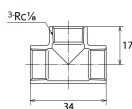

品番：EA469AE-1A

品名：Rc1/8" チーズ(ステンレス製)

販売価格	765円(税抜) / 842円(税込)		
カタログ価格	765円(税抜) / 842円(税込)		
在庫数	最新在庫: 36 (2026/04/12 16:52現在)		
商品入数	1	販売単位	個
カタログページ	1055ページ		

仕様

メーカー	オンダ製作所	型番	SFT2-06
呼び径	6	ねじサイズ	Rc1/8"
最高許容圧力(使用温度範囲)	2.00MPa(-20℃~40℃) 1.65MPa(~100℃) 1.50MPa(~150℃) 1.40MPa(~200℃) 1.35MPa(~220℃)	使用流体	冷温水・油・エア・蒸気・ガス(可燃性・毒性以外)
材質	ステンレス(SCS13)	規格	JIS B 2308
分岐配管に使用			
埋設OK			
溶接不可			