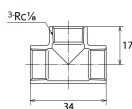

仕様

メーカー	オンダ製作所	型番	SFT2-06
呼び径	6	ねじサイズ	Rc1/8"
最高許容圧力(使用温度範囲)	2.00MPa(-20℃~40℃) 1.65MPa(~100℃) 1.50MPa(~150℃) 1.40MPa(~200℃) 1.35MPa(~220℃)	使用流体	冷温水・油・エア・蒸気・ガス(可燃性・毒性以外)
材質	ステンレス(SCS13)	規格	JIS B 2308
分岐配管に使用			
埋設OK			
溶接不可			

株式会社エスコ

大阪府大阪市西区立売堀3丁目8番14号 06-6532-6226(代表)

© 2018 ESCO Co.,Ltd.