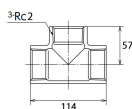

品番：EA469AE-20A

品名：Rc2" チーズ(ステンレス製)

販売価格	4,250円(税抜) / 4,675円(税込)		
カタログ価格	4,250円(税抜) / 4,675円(税込)		
在庫数	最新在庫: 1 (2026/04/12 20:12現在)		
商品入数	1	販売単位	個
カタログページ	1055ページ		

仕様

メーカー	オンダ製作所	型番	SFT2-50
呼び径	50	ねじサイズ	Rc2"
最高許容圧力(使用温度範囲)	2.00MPa(-20℃~40℃) 1.65MPa(~100℃) 1.50MPa(~150℃) 1.40MPa(~200℃) 1.35MPa(~220℃)	使用流体	冷温水・油・エア・蒸気・ガス(可燃性・毒性以外)
材質	ステンレス(SCS13)	規格	JIS B 2308
分岐配管に使用			
埋設OK			
溶接不可			