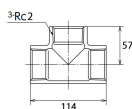

品番：EA469AE-20A

品名：Rc2" チーズ(ステンレス製)

販売価格	4,250円(税抜) / 4,675円(税込)		
カタログ価格	4,250円(税抜) / 4,675円(税込)		
在庫数	最新在庫: 1 (2026/06/11 12:10現在)		
商品入数	1	販売単位	個
カタログページ	1055ページ		

仕様

メーカー	オンダ製作所	型番	SFT2-50
呼び径	50	ねじサイズ	Rc2"
最高許容圧力(使用温度範囲)	2.00MPa(-20℃~40℃) 1.65MPa(~100℃) 1.50MPa(~150℃) 1.40MPa(~200℃) 1.35MPa(~220℃)	使用流体	冷温水・油・エア・蒸気・ガス(可燃性・毒性以外)
材質	ステンレス(SCS13)	規格	JIS B 2308
分岐配管に使用			
埋設OK			
溶接不可			