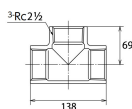

品番 : EA469AE-25A

品名 : Rc2・1/2" チーズ(ステンレス製)

販売価格	7,720円(税抜) / 8,492円(税込)		
カタログ価格	7,720円(税抜) / 8,492円(税込)		
在庫数	最新在庫: 4 (2026/06/11 13:36現在)		
商品入数	1	販売単位	個
カタログページ	1055ページ		

仕様

メーカー	オンダ製作所	型番	SFT2-65
呼び径	65	ねじサイズ	Rc2 1/2"
最高許容圧力(使用温度範囲)	2.00MPa(-20℃~40℃) 1.65MPa(~100℃) 1.50MPa(~150℃) 1.40MPa(~200℃) 1.35MPa(~220℃)	使用流体	冷温水・油・エア・蒸気・ガス(可燃性・毒性以外)
材質	ステンレス(SCS13)	規格	JIS B 2308
分岐配管に使用			
埋設OK			
溶接不可			