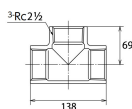

仕様

メーカー	オンダ製作所	型番	SFT2-65
呼び径	65	ねじサイズ	Rc2 1/2"
最高許容圧力(使用温度範囲)	2.00MPa(-20℃~40℃) 1.65MPa(~100℃) 1.50MPa(~150℃) 1.40MPa(~200℃) 1.35MPa(~220℃)	使用流体	冷温水・油・エア・蒸気・ガス(可燃性・毒性以外)
材質	ステンレス(SCS13)	規格	JIS B 2308
分岐配管に使用			
埋設OK			
溶接不可			

株式会社エスコ

大阪府大阪市西区立売堀3丁目8番14号 06-6532-6226(代表)

© 2018 ESCO Co.,Ltd.