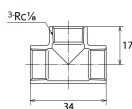

品番：EA469AE-301A

品名：Rc1/8" チーズ(ステンレス製)

販売価格	1,050円(税抜) / 1,155円(税込)		
カタログ価格	1,050円(税抜) / 1,155円(税込)		
在庫数	最新在庫: 4 (2026/04/12 16:52現在)		
商品入数	1	販売単位	個
カタログページ	1057ページ		

仕様

メーカー	オンダ製作所	型番	SMT2-06
呼び径	6	ねじサイズ	Rc1/8"
最高許容圧力(使用温度範囲)	2.00MPa(-20℃~40℃) 1.65MPa(~100℃) 1.50MPa(~150℃) 1.40MPa(~200℃) 1.35MPa(~220℃)	使用流体	冷温水・油・エア・蒸気・ガス(可燃性・毒性以外)
材質	ステンレス(SCS14)	規格	JIS B 2308
分岐配管に使用			
埋設OK			
溶接不可			