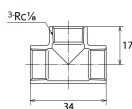

品番：EA469AE-301A

品名：Rc1/8" チーズ(ステンレス製)

販売価格	1,050円(税抜) / 1,155円(税込)		
カタログ価格	1,050円(税抜) / 1,155円(税込)		
在庫数	最新在庫: 4 (2026/06/11 11:21現在)		
商品入数	1	販売単位	個
カタログページ	1057ページ		

仕様

メーカー	オンダ製作所	型番	SMT2-06
呼び径	6	ねじサイズ	Rc1/8"
最高許容圧力(使用温度範囲)	2.00MPa(-20℃~40℃) 1.65MPa(~100℃) 1.50MPa(~150℃) 1.40MPa(~200℃) 1.35MPa(~220℃)	使用流体	冷温水・油・エア・蒸気・ガス(可燃性・毒性以外)
材質	ステンレス(SCS14)	規格	JIS B 2308
分岐配管に使用			
埋設OK			
溶接不可			