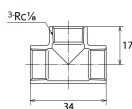

仕様

メーカー	オンダ製作所	型番	SMT2-06
呼び径	6	ねじサイズ	Rc1/8"
最高許容圧力(使用温度範囲)	2.00MPa(-20℃~40℃) 1.65MPa(~100℃) 1.50MPa(~150℃) 1.40MPa(~200℃) 1.35MPa(~220℃)	使用流体	冷温水・油・エア・蒸気・ガス(可燃性・毒性以外)
材質	ステンレス(SCS14)	規格	JIS B 2308
分岐配管に使用			
埋設OK			
溶接不可			

株式会社エスコ

大阪府大阪市西区立売堀3丁目8番14号 06-6532-6226(代表)

© 2018 ESCO Co.,Ltd.