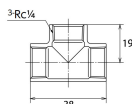

品番：EA469AE-302A

品名：Rc1/4" チーズ(ステンレス製)

販売価格	1,050円(税抜) / 1,155円(税込)		
カタログ価格	1,050円(税抜) / 1,155円(税込)		
在庫数	最新在庫: 10 (2026/06/11 12:30現在)		
商品入数	1	販売単位	個
カタログページ	1057ページ		

仕様

メーカー	オンダ製作所	型番	SMT2-08
呼び径	8	ねじサイズ	Rc1/4"
最高許容圧力(使用温度範囲)	2.00MPa(-20℃~40℃) 1.65MPa(~100℃) 1.50MPa(~150℃) 1.40MPa(~200℃) 1.35MPa(~220℃)	使用流体	冷温水・油・エア・蒸気・ガス(可燃性・毒性以外)
材質	ステンレス(SCS14)	規格	JIS B 2308
分岐配管に使用			
埋設OK			
溶接不可			