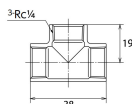

#### 仕様

メーカー	オンダ製作所	型番	SMT2-08
呼び径	8	ねじサイズ	Rc1/4"
最高許容圧力(使用温度範囲)	2.00MPa(-20℃~40℃) 1.65MPa(~100℃) 1.50MPa(~150℃) 1.40MPa(~200℃) 1.35MPa(~220℃)	使用流体	冷温水・油・エア・蒸気・ガス(可燃性・毒性以外)
材質	ステンレス(SCS14)	規格	JIS B 2308
分岐配管に使用			
埋設OK			
溶接不可			