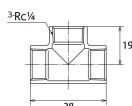

#### 仕様

メーカー	オンダ製作所	型番	SMT2-08
呼び径	8	ねじサイズ	Rc1/4"
最高許容圧力(使用温度範囲)	2.00MPa(-20℃~40℃) 1.65MPa(~100℃) 1.50MPa(~150℃) 1.40MPa(~200℃) 1.35MPa(~220℃)	使用流体	冷温水・油・エア・蒸気・ガス(可燃性・毒性以外)
材質	ステンレス(SCS14)	規格	JIS B 2308
分岐配管に使用			
埋設OK			
溶接不可			