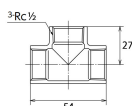

品番：EA469AE-304A

品名：Rc1/2" チーズ(ステンレス製)

販売価格	1,260円(税抜) / 1,386円(税込)		
カタログ価格	1,260円(税抜) / 1,386円(税込)		
在庫数	最新在庫: 9 (2026/04/12 18:32現在)		
商品入数	1	販売単位	個
カタログページ	1057ページ		

仕様

メーカー	オンダ製作所	型番	SMT2-13
呼び径	13	ねじサイズ	Rc1/2"
最高許容圧力(使用温度範囲)	2.00MPa(-20℃~40℃) 1.65MPa(~100℃) 1.50MPa(~150℃) 1.40MPa(~200℃) 1.35MPa(~220℃)	使用流体	冷温水・油・エア・蒸気・ガス(可燃性・毒性以外)
材質	ステンレス(SCS14)	規格	JIS B 2308
分岐配管に使用			
埋設OK			
溶接不可			