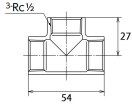

品番：EA469AE-304A

品名：Rc1/2" チーズ(ステンレス製)

販売価格	1,260円(税抜) / 1,386円(税込)		
カタログ価格	1,260円(税抜) / 1,386円(税込)		
在庫数	最新在庫: 10 (2026/06/11 12:31現在)		
商品入数	1	販売単位	個
カタログページ	1057ページ		

仕様

メーカー	オンダ製作所	型番	SMT2-13
呼び径	13	ねじサイズ	Rc1/2"
最高許容圧力(使用温度範囲)	2.00MPa(-20℃~40℃) 1.65MPa(~100℃) 1.50MPa(~150℃) 1.40MPa(~200℃) 1.35MPa(~220℃)	使用流体	冷温水・油・エア・蒸気・ガス(可燃性・毒性以外)
材質	ステンレス(SCS14)	規格	JIS B 2308
分岐配管に使用			
埋設OK			
溶接不可			