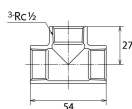

#### 仕様

メーカー	オンダ製作所	型番	SMT2-13
呼び径	13	ねじサイズ	Rc1/2"
最高許容圧力(使用温度範囲)	2.00MPa(-20℃~40℃) 1.65MPa(~100℃) 1.50MPa(~150℃) 1.40MPa(~200℃) 1.35MPa(~220℃)	使用流体	冷温水・油・エア・蒸気・ガス(可燃性・毒性以外)
材質	ステンレス(SCS14)	規格	JIS B 2308
分岐配管に使用			
埋設OK			
溶接不可			