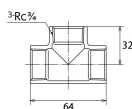

品番：EA469AE-306A

品名：Rc3/4" チーズ(ステンレス製)

販売価格	1,820円(税抜) / 2,002円(税込)		
カタログ価格	1,820円(税抜) / 2,002円(税込)		
在庫数	最新在庫: 3 (2026/04/12 18:32現在)		
商品入数	1	販売単位	個
カタログページ	1057ページ		

仕様

メーカー	オンダ製作所	型番	SMT2-20
呼び径	20	ねじサイズ	Rc3/4"
最高許容圧力(使用温度範囲)	2.00MPa(-20℃~40℃) 1.65MPa(~100℃) 1.50MPa(~150℃) 1.40MPa(~200℃) 1.35MPa(~220℃)	使用流体	冷温水・油・エア・蒸気・ガス(可燃性・毒性以外)
材質	ステンレス(SCS14)	規格	JIS B 2308
分岐配管に使用			
埋設OK			
溶接不可			