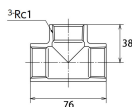

#### 仕様

メーカー	オンダ製作所	型番	SMT2-25
呼び径	25	ねじサイズ	Rc1"
最高許容圧力(使用温度範囲)	2.00MPa(-20℃~40℃) 1.65MPa(~100℃) 1.50MPa(~150℃) 1.40MPa(~200℃) 1.35MPa(~220℃)	使用流体	冷温水・油・エア・蒸気・ガス(可燃性・毒性以外)
材質	ステンレス(SCS14)	規格	JIS B 2308
分岐配管に使用			
埋設OK			
溶接不可			