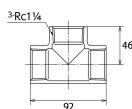

品番 : EA469AE-312A

品名 : Rc1・1/4" チーズ(ステンレス製)

販売価格	3,510円(税抜) / 3,861円(税込)		
カタログ価格	3,510円(税抜) / 3,861円(税込)		
在庫数	最新在庫: 1 (2026/04/12 18:32現在)		
商品入数	1	販売単位	個
カタログページ	1057ページ		

仕様

メーカー	オンダ製作所	型番	SMT2-32
呼び径	32	ねじサイズ	Rc1 1/4"
最高許容圧力(使用温度範囲)	2.00MPa(-20℃~40℃) 1.65MPa(~100℃) 1.50MPa(~150℃) 1.40MPa(~200℃) 1.35MPa(~220℃)	使用流体	冷温水・油・エア・蒸気・ガス(可燃性・毒性以外)
材質	ステンレス(SCS14)	規格	JIS B 2308
分岐配管に使用			
埋設OK			
溶接不可			