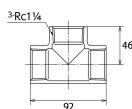

品番 : EA469AE-312A

品名 : Rc1・1/4" チーズ(ステンレス製)

販売価格	3,510円(税抜) / 3,861円(税込)		
カタログ価格	3,510円(税抜) / 3,861円(税込)		
在庫数	最新在庫: 1 (2026/06/11 12:31現在)		
商品入数	1	販売単位	個
カタログページ	1057ページ		

仕様

メーカー	オンダ製作所	型番	SMT2-32
呼び径	32	ねじサイズ	Rc1 1/4"
最高許容圧力(使用温度範囲)	2.00MPa(-20℃~40℃) 1.65MPa(~100℃) 1.50MPa(~150℃) 1.40MPa(~200℃) 1.35MPa(~220℃)	使用流体	冷温水・油・エア・蒸気・ガス(可燃性・毒性以外)
材質	ステンレス(SCS14)	規格	JIS B 2308
分岐配管に使用			
埋設OK			
溶接不可			