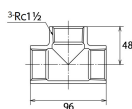

品番：EA469AE-315A

品名：Rc1・1/2" チーズ(ステンレス製)

販売価格	4,100円(税抜) / 4,510円(税込)		
カタログ価格	4,100円(税抜) / 4,510円(税込)		
在庫数	最新在庫: 2 (2026/06/11 13:59現在)		
商品入数	1	販売単位	個
カタログページ	1057ページ		

仕様

メーカー	オンダ製作所	型番	SMT2-40
呼び径	40	ねじサイズ	Rc1 1/2"
最高許容圧力(使用温度範囲)	2.00MPa(-20℃~40℃) 1.65MPa(~100℃) 1.50MPa(~150℃) 1.40MPa(~200℃) 1.35MPa(~220℃)	使用流体	冷温水・油・エア・蒸気・ガス(可燃性・毒性以外)
材質	ステンレス(SCS14)	規格	JIS B 2308
分岐配管に使用			
埋設OK			
溶接不可			