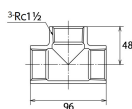

仕様

メーカー	オンダ製作所	型番	SMT2-40
呼び径	40	ねじサイズ	Rc1 1/2"
最高許容圧力(使用温度範囲)	2.00MPa(-20℃~40℃) 1.65MPa(~100℃) 1.50MPa(~150℃) 1.40MPa(~200℃) 1.35MPa(~220℃)	使用流体	冷温水・油・エア・蒸気・ガス(可燃性・毒性以外)
材質	ステンレス(SCS14)	規格	JIS B 2308
分岐配管に使用			
埋設OK			
溶接不可			

株式会社エスコ

大阪府大阪市西区立売堀3丁目8番14号 06-6532-6226(代表)

© 2018 ESCO Co.,Ltd.