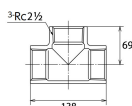

品番：EA469AE-325A

品名：Rc2・1/2" チーズ(ステンレス製)

販売価格	11,500円(税抜) / 12,650円(税込)		
カタログ価格	11,500円(税抜) / 12,650円(税込)		
在庫数	最新在庫: 1 (2026/04/12 20:04現在)		
商品入数	1	販売単位	個
カタログページ	1057ページ		

仕様

メーカー	オンダ製作所	型番	SMT2-65
呼び径	65	ねじサイズ	Rc2 1/2"
最高許容圧力(使用温度範囲)	2.00MPa(-20℃~40℃) 1.65MPa(~100℃) 1.50MPa(~150℃) 1.40MPa(~200℃) 1.35MPa(~220℃)	使用流体	冷温水・油・エア・蒸気・ガス(可燃性・毒性以外)
材質	ステンレス(SCS14)	規格	JIS B 2308
分岐配管に使用			
埋設OK			
溶接不可			