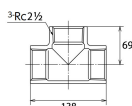

品番：EA469AE-325A

品名：Rc2・1/2" チーズ(ステンレス製)

販売価格	11,500円(税抜) / 12,650円(税込)		
カタログ価格	11,500円(税抜) / 12,650円(税込)		
在庫数	最新在庫: 1 (2026/04/12 18:32現在)		
商品入数	1	販売単位	個
カタログページ	1057ページ		

仕様

メーカー	オンダ製作所	型番	SMT2-65
呼び径	65	ねじサイズ	Rc2 1/2"
最高許容圧力(使用温度範囲)	2.00MPa(-20℃~40℃) 1.65MPa(~100℃) 1.50MPa(~150℃) 1.40MPa(~200℃) 1.35MPa(~220℃)	使用流体	冷温水・油・エア・蒸気・ガス(可燃性・毒性以外)
材質	ステンレス(SCS14)	規格	JIS B 2308
分岐配管に使用			
埋設OK			
溶接不可			