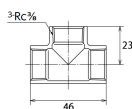

品番：EA469AE-3A

品名：Rc3/8" チーズ(ステンレス製)

販売価格	800円(税抜) / 880円(税込)		
カタログ価格	800円(税抜) / 880円(税込)		
在庫数	最新在庫: 57 (2026/04/12 18:30現在)		
商品入数	1	販売単位	個
カタログページ	1055ページ		

仕様

メーカー	オンダ製作所	型番	SFT2-10
呼び径	10	ねじサイズ	Rc3/8"
最高許容圧力(使用温度範囲)	2.00MPa(-20℃~40℃) 1.65MPa(~100℃) 1.50MPa(~150℃) 1.40MPa(~200℃) 1.35MPa(~220℃)	使用流体	冷温水・油・エア・蒸気・ガス(可燃性・毒性以外)
材質	ステンレス(SCS13)	規格	JIS B 2308
分岐配管に使用			
埋設OK			
溶接不可			