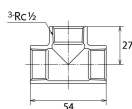

品番：EA469AE-4A

品名：Rc1/2" チーズ(ステンレス製)

販売価格	845円(税抜) / 930円(税込)		
カタログ価格	845円(税抜) / 930円(税込)		
在庫数	最新在庫: 29 (2026/06/11 13:34現在)		
商品入数	1	販売単位	個
カタログページ	1055ページ		

仕様

メーカー	オンダ製作所	型番	SFT2-15
呼び径	15	ねじサイズ	Rc1/2"
最高許容圧力(使用温度範囲)	2.00MPa(-20℃~40℃) 1.65MPa(~100℃) 1.50MPa(~150℃) 1.40MPa(~200℃) 1.35MPa(~220℃)	使用流体	冷温水・油・エア・蒸気・ガス(可燃性・毒性以外)
材質	ステンレス(SCS13)	規格	JIS B 2308
分岐配管に使用			
埋設OK			
溶接不可			