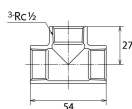

品番：EA469AE-4A

品名：Rc1/2" チーズ(ステンレス製)

販売価格	845円(税抜) / 930円(税込)		
カタログ価格	845円(税抜) / 930円(税込)		
在庫数	最新在庫: 27 (2026/04/12 18:30現在)		
商品入数	1	販売単位	個
カタログページ	1055ページ		

仕様

メーカー	オンダ製作所	型番	SFT2-15
呼び径	15	ねじサイズ	Rc1/2"
最高許容圧力(使用温度範囲)	2.00MPa(-20℃~40℃) 1.65MPa(~100℃) 1.50MPa(~150℃) 1.40MPa(~200℃) 1.35MPa(~220℃)	使用流体	冷温水・油・エア・蒸気・ガス(可燃性・毒性以外)
材質	ステンレス(SCS13)	規格	JIS B 2308
分岐配管に使用			
埋設OK			
溶接不可			