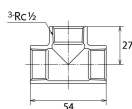

品番：EA469AE-4A

品名：Rc1/2" チーズ(ステンレス製)

販売価格	845円(税抜) / 930円(税込)		
カタログ価格	845円(税抜) / 930円(税込)		
在庫数	最新在庫: 29 (2026/06/11 12:29現在)		
商品入数	1	販売単位	個
カタログページ	1055ページ		

仕様

メーカー	オンダ製作所	型番	SFT2-15
呼び径	15	ねじサイズ	Rc1/2"
最高許容圧力(使用温度範囲)	2.00MPa(-20℃~40℃) 1.65MPa(~100℃) 1.50MPa(~150℃) 1.40MPa(~200℃) 1.35MPa(~220℃)	使用流体	冷温水・油・エア・蒸気・ガス(可燃性・毒性以外)
材質	ステンレス(SCS13)	規格	JIS B 2308
分岐配管に使用			
埋設OK			
溶接不可			