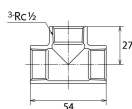

#### 仕様

メーカー	オンダ製作所	型番	SFT2-15
呼び径	15	ねじサイズ	Rc1/2"
最高許容圧力(使用温度範囲)	2.00MPa(-20℃~40℃) 1.65MPa(~100℃) 1.50MPa(~150℃) 1.40MPa(~200℃) 1.35MPa(~220℃)	使用流体	冷温水・油・エア・蒸気・ガス(可燃性・毒性以外)
材質	ステンレス(SCS13)	規格	JIS B 2308
分岐配管に使用			
埋設OK			
溶接不可			