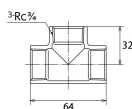

品番：EA469AE-6A

品名：Rc3/4" チーズ(ステンレス製)

販売価格	1,230円(税抜) / 1,353円(税込)		
カタログ価格	1,230円(税抜) / 1,353円(税込)		
在庫数	最新在庫: 7 (2026/04/12 18:31現在)		
商品入数	1	販売単位	個
カタログページ	1055ページ		

仕様

メーカー	オンダ製作所	型番	SFT2-20
呼び径	20	ねじサイズ	Rc3/4"
最高許容圧力(使用温度範囲)	2.00MPa(-20℃~40℃) 1.65MPa(~100℃) 1.50MPa(~150℃) 1.40MPa(~200℃) 1.35MPa(~220℃)	使用流体	冷温水・油・エア・蒸気・ガス(可燃性・毒性以外)
材質	ステンレス(SCS13)	規格	JIS B 2308
分岐配管に使用			
埋設OK			
溶接不可			