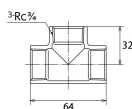

品番：EA469AE-6A

品名：Rc3/4" チーズ(ステンレス製)

販売価格	1,230円(税抜) / 1,353円(税込)		
カタログ価格	1,230円(税抜) / 1,353円(税込)		
在庫数	最新在庫: 12 (2026/06/11 12:10現在)		
商品入数	1	販売単位	個
カタログページ	1055ページ		

仕様

メーカー	オンダ製作所	型番	SFT2-20
呼び径	20	ねじサイズ	Rc3/4"
最高許容圧力(使用温度範囲)	2.00MPa(-20℃~40℃) 1.65MPa(~100℃) 1.50MPa(~150℃) 1.40MPa(~200℃) 1.35MPa(~220℃)	使用流体	冷温水・油・エア・蒸気・ガス(可燃性・毒性以外)
材質	ステンレス(SCS13)	規格	JIS B 2308
分岐配管に使用			
埋設OK			
溶接不可			