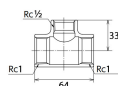

#### 仕様

メーカー	オンダ製作所	型番	SFRT-251525
段落	2段落ち	全長	64mm
呼び径	25×25×15	ねじサイズ	Rc1"×Rc1"×Rc1/2"
材質	ステンレス(SCS13)	規格	JIS B 2308
最高許容圧力(使用温度範囲)	2.00MPa(-20℃~40℃) 1.65MPa(~100℃) 1.50MPa(~150℃) 1.40MPa(~200℃) 1.35MPa(~220℃)	使用流体	冷温水・油・エア・蒸気・ガス(可燃性・毒性以外)
ねじサイズが異なる分岐配管に使用			
埋設OK			
溶接不可			