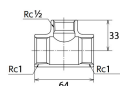

#### 仕様

メーカー	オンダ製作所	型番	SFRT-251525
段落	2段落ち	全長	64mm
呼び径	25×25×15	ねじサイズ	Rc1"×Rc1"×Rc1/2"
材質	ステンレス(SCS13)	規格	JIS B 2308
最高許容圧力(使用温度範囲)	2.00MPa(-20℃~40℃) 1.65MPa(~100℃) 1.50MPa(~150℃) 1.40MPa(~200℃) 1.35MPa(~220℃)	使用流体	冷温水・油・エア・蒸気・ガス(可燃性・毒性以外)
ねじサイズが異なる分岐配管に使用			
埋設OK			
溶接不可			