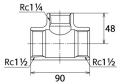

品番 : EA469AF-15A

品名 : Rc1・1/2xRc1・1/4xRc1・1/2" 異径チーズ(SUS)

販売価格	3,720円(税抜) / 4,092円(税込)		
カタログ価格	3,720円(税抜) / 4,092円(税込)		
在庫数	最新在庫: 2 (2026/04/12 18:30現在)		
商品入数	1	販売単位	個
カタログページ	1055ページ		

仕様

メーカー	オンダ製作所	型番	SFRT-403240
段落	1段落ち	全長	90mm
呼び径	40×40×32	ねじサイズ	Rc1 1/2"×Rc1 1/2"×Rc1 1/4"
材質	ステンレス(SCS13)	規格	JIS B 2308
最高許容圧力(使用温度範囲)	2.00MPa (-20℃~40℃) 1.65MPa (~100℃) 1.50MPa (~150℃) 1.40MPa (~200℃) 1.35MPa (~220℃)	使用流体	冷温水・油・エア・蒸気・ガス(可燃性・毒性以外)
ねじサイズが異なる分岐配管に使用			
埋設OK			
溶接不可			