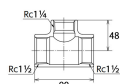

#### 仕様

メーカー	オンダ製作所	型番	SFRT-403240
段落	1段落ち	全長	90mm
呼び径	40×40×32	ねじサイズ	Rc1 1/2"×Rc1 1/2"×Rc1 1/4"
材質	ステンレス(SCS13)	規格	JIS B 2308
最高許容圧力(使用温度範囲)	2.00MPa (-20℃~40℃) 1.65MPa (~100℃) 1.50MPa (~150℃) 1.40MPa (~200℃) 1.35MPa (~220℃)	使用流体	冷温水・油・エア・蒸気・ガス(可燃性・毒性以外)
ねじサイズが異なる分岐配管に使用			
埋設OK			
溶接不可			