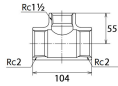

品番 : EA469AF-20A

品名 : Rc 2"x Rc1・1/2"x Rc 2" 異径チーズ(SUS製)

販売価格	5,740円(税抜) / 6,314円(税込)		
カタログ価格	5,740円(税抜) / 6,314円(税込)		
在庫数	最新在庫: 1 (2026/06/24 03:24現在)		
商品入数	1	販売単位	個
カタログページ	1055ページ		

仕様

メーカー	オンダ製作所	型番	SFRT-504050
段落	1段落ち	全長	109mm
呼び径	50×50×40	ねじサイズ	Rc2"×Rc2"×Rc1 1/2"
材質	ステンレス(SCS13)	規格	JIS B 2308
最高許容圧力(使用温度範囲)	2.00MPa (-20℃~40℃) 1.65MPa (~100℃) 1.50MPa (~150℃) 1.40MPa (~200℃) 1.35MPa (~220℃)	使用流体	冷温水・油・エア・蒸気・ガス(可燃性・毒性以外)
ねじサイズが異なる分岐配管に使用			
埋設OK			
溶接不可			