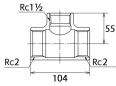

#### 仕様

メーカー	オンダ製作所	型番	SFRT-504050
段落	1段落ち	全長	109mm
呼び径	50×50×40	ねじサイズ	Rc2"×Rc2"×Rc1 1/2"
材質	ステンレス(SCS13)	規格	JIS B 2308
最高許容圧力(使用温度範囲)	2.00MPa (-20℃~40℃) 1.65MPa (~100℃) 1.50MPa (~150℃) 1.40MPa (~200℃) 1.35MPa (~220℃)	使用流体	冷温水・油・エア・蒸気・ガス(可燃性・毒性以外)
ねじサイズが異なる分岐配管に使用			
埋設OK			
溶接不可			