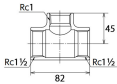

品番 : EA469AF-25AA

品名 : Rc1・1/2"xRc2・1/2"xRc 1" 異径チ-ズ` (SUS製)

販売価格	3,720円(税抜) / 4,092円(税込)		
カタログ価格	3,720円(税抜) / 4,092円(税込)		
在庫数	最新在庫: 1 (2026/06/11 12:28現在)		
商品入数	1	販売単位	個
カタログページ	1055ページ		

仕様

メーカー	オンダ製作所	型番	SFRT-402540
段落	2段落ち	全長	82mm
呼び径	40×40×25	ねじサイズ	Rc1 1/2"×Rc1 1/2"×Rc1"
材質	ステンレス(SCS13)	規格	JIS B 2308
最高許容圧力(使用温度範囲)	2.00MPa (-20℃~40℃) 1.65MPa (~100℃) 1.50MPa (~150℃) 1.40MPa (~200℃) 1.35MPa (~220℃)	使用流体	冷温水・油・エア・蒸気・ガス(可燃性・毒性以外)
ねじサイズが異なる分岐配管に使用			
埋設OK			
溶接不可			