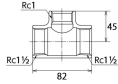

品番 : EA469AF-25AA

品名 : Rc1・1/2"xRc2・1/2"xRc 1" 異径チ-ズ` (SUS製)

販売価格	3,720円(税抜) / 4,092円(税込)		
カタログ価格	3,720円(税抜) / 4,092円(税込)		
在庫数	最新在庫: 1 (2026/04/13 02:17現在)		
商品入数	1	販売単位	個
カタログページ	1055ページ		

仕様

メーカー	オンダ製作所	型番	SFRT-402540
段落	2段落ち	全長	82mm
呼び径	40×40×25	ねじサイズ	Rc1 1/2"×Rc1 1/2"×Rc1"
材質	ステンレス(SCS13)	規格	JIS B 2308
最高許容圧力(使用温度範囲)	2.00MPa (-20℃~40℃) 1.65MPa (~100℃) 1.50MPa (~150℃) 1.40MPa (~200℃) 1.35MPa (~220℃)	使用流体	冷温水・油・エア・蒸気・ガス(可燃性・毒性以外)
ねじサイズが異なる分岐配管に使用			
埋設OK			
溶接不可			