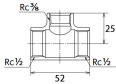

品番 : EA469AF-304A

品名 : Rc1/2"x Rc3/8"x Rc1/2" 異径チーズ(SUS製)

販売価格	1,590円(税抜) / 1,749円(税込)		
カタログ価格	1,590円(税抜) / 1,749円(税込)		
在庫数	最新在庫: 3 (2026/04/12 18:30現在)		
商品入数	1	販売単位	個
カタログページ	1057ページ		

仕様

メーカー	オンダ製作所	型番	SMRT-151015
段落	1段落ち	全長	52mm
呼び径	15×15×10	ねじサイズ	Rc1/2"×Rc1/2"×Rc3/8"
材質	ステンレス(SCS14)	規格	JIS B 2308
最高許容圧力(使用温度範囲)	2.00MPa(-20℃~40℃) 1.65MPa(~100℃) 1.50MPa(~150℃) 1.40MPa(~200℃) 1.35MPa(~220℃)	使用流体	冷温水・油・エア・蒸気・ガス(可燃性・毒性以外)
ねじサイズが異なる分岐配管に使用			
埋設OK			
溶接不可			