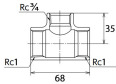

品番 : EA469AF-310A

品名 : Rc 1" x Rc3/4" x Rc 1" 異径チーズ(SUS製)

販売価格	3,460円(税抜) / 3,806円(税込)		
カタログ価格	3,460円(税抜) / 3,806円(税込)		
在庫数	最新在庫: 1 (2026/06/24 03:26現在)		
商品入数	1	販売単位	個
カタログページ	1057ページ		

仕様

メーカー	オンダ製作所	型番	SMRT-252025
段落	1段落ち	全長	68mm
呼び径	25×25×20	ねじサイズ	Rc1"×Rc1"×Rc3/4"
材質	ステンレス(SCS14)	規格	JIS B 2308
最高許容圧力(使用温度範囲)	2.00MPa(-20℃~40℃) 1.65MPa(~100℃) 1.50MPa(~150℃) 1.40MPa(~200℃) 1.35MPa(~220℃)	使用流体	冷温水・油・エア・蒸気・ガス(可燃性・毒性以外)
ねじサイズが異なる分岐配管に使用			
埋設OK			