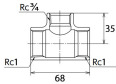

品番 : EA469AF-310A

品名 : Rc 1" x Rc3/4" x Rc 1" 異径チーズ(SUS製)

販売価格	3,460円(税抜) / 3,806円(税込)		
カタログ価格	3,460円(税抜) / 3,806円(税込)		
在庫数	最新在庫: 1 (2026/04/12 18:30現在)		
商品入数	1	販売単位	個
カタログページ	1057ページ		

仕様

メーカー	オンダ製作所	型番	SMRT-252025
段落	1段落ち	全長	68mm
呼び径	25×25×20	ねじサイズ	Rc1"×Rc1"×Rc3/4"
材質	ステンレス(SCS14)	規格	JIS B 2308
最高許容圧力(使用温度範囲)	2.00MPa(-20℃~40℃) 1.65MPa(~100℃) 1.50MPa(~150℃) 1.40MPa(~200℃) 1.35MPa(~220℃)	使用流体	冷温水・油・エア・蒸気・ガス(可燃性・毒性以外)
ねじサイズが異なる分岐配管に使用			
埋設OK			