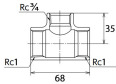

品番 : EA469AF-310A

品名 : Rc 1" x Rc3/4" x Rc 1" 異径チーズ(SUS製)

販売価格	3,460円(税抜) / 3,806円(税込)		
カタログ価格	3,460円(税抜) / 3,806円(税込)		
在庫数	最新在庫: 1 (2026/04/12 20:00現在)		
商品入数	1	販売単位	個
カタログページ	1057ページ		

仕様

メーカー	オンダ製作所	型番	SMRT-252025
段落	1段落ち	全長	68mm
呼び径	25×25×20	ねじサイズ	Rc1"×Rc1"×Rc3/4"
材質	ステンレス(SCS14)	規格	JIS B 2308
最高許容圧力(使用温度範囲)	2.00MPa(-20℃~40℃) 1.65MPa(~100℃) 1.50MPa(~150℃) 1.40MPa(~200℃) 1.35MPa(~220℃)	使用流体	冷温水・油・エア・蒸気・ガス(可燃性・毒性以外)
ねじサイズが異なる分岐配管に使用			
埋設OK			