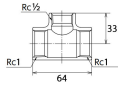

品番 : EA469AF-310AA

品名 : Rc 1"x Rc 1"x Rc 1/2" 異径チーズ(SUS製)

販売価格	3,460円(税抜) / 3,806円(税込)		
カタログ価格	3,460円(税抜) / 3,806円(税込)		
在庫数	最新在庫: 2 (2026/06/11 12:40現在)		
商品入数	1	販売単位	個
カタログページ	1057ページ		

仕様

メーカー	オンダ製作所	型番	SMRT-251525
段落	2段落ち	全長	64mm
呼び径	25×25×15	ねじサイズ	Rc1"×Rc1"×Rc1/2"
材質	ステンレス(SCS14)	規格	JIS B 2308
最高許容圧力(使用温度範囲)	2.00MPa(-20℃~40℃) 1.65MPa(~100℃) 1.50MPa(~150℃) 1.40MPa(~200℃) 1.35MPa(~220℃)	使用流体	冷温水・油・エア・蒸気・ガス(可燃性・毒性以外)
ねじサイズが異なる分岐配管に使用			
埋設OK			
溶接不可			