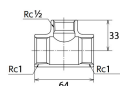

品番 : EA469AF-310AA

品名 : Rc 1"x Rc 1"x Rc 1/2" 異径チーズ(SUS製)

販売価格	3,460円(税抜) / 3,806円(税込)		
カタログ価格	3,460円(税抜) / 3,806円(税込)		
在庫数	最新在庫: 1 (2026/04/12 20:01現在)		
商品入数	1	販売単位	個
カタログページ	1057ページ		

仕様

メーカー	オンダ製作所	型番	SMRT-251525
段落	2段落ち	全長	64mm
呼び径	25×25×15	ねじサイズ	Rc1"×Rc1"×Rc1/2"
材質	ステンレス(SCS14)	規格	JIS B 2308
最高許容圧力(使用温度範囲)	2.00MPa(-20℃~40℃) 1.65MPa(~100℃) 1.50MPa(~150℃) 1.40MPa(~200℃) 1.35MPa(~220℃)	使用流体	冷温水・油・エア・蒸気・ガス(可燃性・毒性以外)
ねじサイズが異なる分岐配管に使用			
埋設OK			
溶接不可			