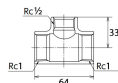

品番 : EA469AF-310AA

品名 : Rc 1" x Rc 1" x Rc 1/2" 異径チーズ(SUS製)

販売価格	3,460円(税抜) / 3,806円(税込)		
カタログ価格	3,460円(税抜) / 3,806円(税込)		
在庫数	最新在庫: 1 (2026/04/12 18:30現在)		
商品入数	1	販売単位	個
カタログページ	1057ページ		

仕様

メーカー	オンダ製作所	型番	SMRT-251525
段落	2段落ち	全長	64mm
呼び径	25×25×15	ねじサイズ	Rc1"×Rc1"×Rc1/2"
材質	ステンレス(SCS14)	規格	JIS B 2308
最高許容圧力(使用温度範囲)	2.00MPa(-20℃~40℃) 1.65MPa(~100℃) 1.50MPa(~150℃) 1.40MPa(~200℃) 1.35MPa(~220℃)	使用流体	冷温水・油・エア・蒸気・ガス(可燃性・毒性以外)
ねじサイズが異なる分岐配管に使用			
埋設OK			
溶接不可			