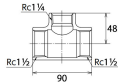

品番 : EA469AF-315A

品名 : Rc1・1/2"xRc1・1/4"xRc1・1/2"異径チ-ズ` (SUS製)

販売価格	5,400円(税抜) / 5,940円(税込)		
カタログ価格	5,400円(税抜) / 5,940円(税込)		
在庫数	最新在庫: 1 (2026/06/24 04:24現在)		
商品入数	1	販売単位	個
カタログページ	1057ページ		

仕様

メーカー	オンダ製作所	型番	SMRT-403240
段落	1段落ち	全長	90mm
呼び径	40×40×32	ねじサイズ	Rc1 1/2"×Rc1 1/2"×Rc1 1/4"
材質	ステンレス(SCS14)	規格	JIS B 2308
最高許容圧力(使用温度範囲)	2.00MPa (-20℃~40℃) 1.65MPa (~100℃) 1.50MPa (~150℃) 1.40MPa (~200℃) 1.35MPa (~220℃)	使用流体	冷温水・油・エア・蒸気・ガス(可燃性・毒性以外)
ねじサイズが異なる分岐配管に使用			
埋設OK			
溶接不可			