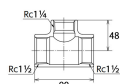

品番 : EA469AF-315A

品名 : Rc1・1/2"xRc1・1/4"xRc1・1/2"異径チ-ズ` (SUS製)

販売価格	5,400円(税抜) / 5,940円(税込)		
カタログ価格	5,400円(税抜) / 5,940円(税込)		
在庫数	最新在庫: 1 (2026/04/12 20:01現在)		
商品入数	1	販売単位	個
カタログページ	1057ページ		

仕様

メーカー	オンダ製作所	型番	SMRT-403240
段落	1段落ち	全長	90mm
呼び径	40×40×32	ねじサイズ	Rc1 1/2"×Rc1 1/2"×Rc1 1/4"
材質	ステンレス(SCS14)	規格	JIS B 2308
最高許容圧力(使用温度範囲)	2.00MPa (-20℃~40℃) 1.65MPa (~100℃) 1.50MPa (~150℃) 1.40MPa (~200℃) 1.35MPa (~220℃)	使用流体	冷温水・油・エア・蒸気・ガス(可燃性・毒性以外)
ねじサイズが異なる分岐配管に使用			
埋設OK			
溶接不可			