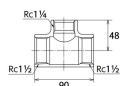

品番 : EA469AF-315A

品名 : Rc1・1/2"xRc1・1/4"xRc1・1/2"異径チ-ズ` (SUS製)

販売価格	5,400円(税抜) / 5,940円(税込)		
カタログ価格	5,400円(税抜) / 5,940円(税込)		
在庫数	最新在庫: 1 (2026/06/24 03:26現在)		
商品入数	1	販売単位	個
カタログページ	1057ページ		

仕様

メーカー	オンダ製作所	型番	SMRT-403240
段落	1段落ち	全長	90mm
呼び径	40×40×32	ねじサイズ	Rc1 1/2"×Rc1 1/2"×Rc1 1/4"
材質	ステンレス(SCS14)	規格	JIS B 2308
最高許容圧力(使用温度範囲)	2.00MPa (-20℃~40℃) 1.65MPa (~100℃) 1.50MPa (~150℃) 1.40MPa (~200℃) 1.35MPa (~220℃)	使用流体	冷温水・油・エア-・蒸気・ガス(可燃性・毒性以外)
ねじサイズが異なる分岐配管に使用			
埋設OK			
溶接不可			