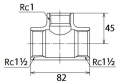

品番 : EA469AF-315AA

品名 : Rc1・1/2"xRc1・1/2"xRc 1"異径チーズ(SUS製)

販売価格	5,400円(税抜) / 5,940円(税込)		
カタログ価格	5,400円(税抜) / 5,940円(税込)		
在庫数	最新在庫: 1 (2026/04/12 18:31現在)		
商品入数	1	販売単位	個
カタログページ	1057ページ		

仕様

メーカー	オンダ製作所	型番	SMRT-402540
段落	2段落ち	全長	82mm
呼び径	40×40×25	ねじサイズ	Rc1 1/2"×Rc1 1/2"×Rc1"
材質	ステンレス(SCS14)	規格	JIS B 2308
最高許容圧力(使用温度範囲)	2.00MPa(-20℃~40℃) 1.65MPa(~100℃) 1.50MPa(~150℃) 1.40MPa(~200℃) 1.35MPa(~220℃)	使用流体	冷温水・油・エア・蒸気・ガス(可燃性・毒性以外)
ねじサイズが異なる分岐配管に使用			
埋設OK			
溶接不可			