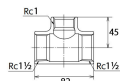

品番 : EA469AF-315AA

品名 : Rc1・1/2"xRc1・1/2"xRc 1"異径チース(SUS製)

販売価格	5,400円(税抜) / 5,940円(税込)		
カタログ価格	5,400円(税抜) / 5,940円(税込)		
在庫数	最新在庫: 1 (2026/06/11 14:11現在)		
商品入数	1	販売単位	個
カタログページ	1057ページ		

仕様

メーカー	オンダ製作所	型番	SMRT-402540
段落	2段落ち	全長	82mm
呼び径	40×40×25	ねじサイズ	Rc1 1/2"×Rc1 1/2"×Rc1"
材質	ステンレス(SCS14)	規格	JIS B 2308
最高許容圧力(使用温度範囲)	2.00MPa(-20℃~40℃) 1.65MPa(~100℃) 1.50MPa(~150℃) 1.40MPa(~200℃) 1.35MPa(~220℃)	使用流体	冷温水・油・エア・蒸気・ガス(可燃性・毒性以外)
ねじサイズが異なる分岐配管に使用			
埋設OK			
溶接不可			