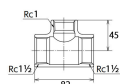

仕様

| | | | |
|------------------|---|-------|--------------------------|
| メーカー | オンダ製作所 | 型番 | SMRT-402540 |
| 段落 | 2段落ち | 全長 | 82mm |
| 呼び径 | 40×40×25 | ねじサイズ | Rc1 1/2"×Rc1 1/2"×Rc1" |
| 材質 | ステンレス(SCS14) | 規格 | JIS B 2308 |
| 最高許容圧力(使用温度範囲) | 2.00MPa(-20℃~40℃) 1.65MPa(~100℃) 1.50MPa(~150℃) 1.40MPa(~200℃) 1.35MPa(~220℃) | 使用流体 | 冷温水・油・エア・蒸気・ガス(可燃性・毒性以外) |
| ねじサイズが異なる分岐配管に使用 | | | |
| 埋設OK | | | |
| 溶接不可 | | | |