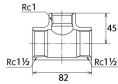

#### 仕様

メーカー	オンダ製作所	型番	SMRT-402540
段落	2段落ち	全長	82mm
呼び径	40×40×25	ねじサイズ	Rc1 1/2"×Rc1 1/2"×Rc1"
材質	ステンレス(SCS14)	規格	JIS B 2308
最高許容圧力(使用温度範囲)	2.00MPa(-20℃~40℃) 1.65MPa(~100℃) 1.50MPa(~150℃) 1.40MPa(~200℃) 1.35MPa(~220℃)	使用流体	冷温水・油・エア・蒸気・ガス(可燃性・毒性以外)
ねじサイズが異なる分岐配管に使用			
埋設OK			
溶接不可			