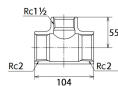

#### 仕様

メーカー	オンダ製作所	型番	SMRT-504050
段落	1段落ち	全長	109mm
呼び径	50×50×40	ねじサイズ	Rc2"×Rc2"×Rc1 1/2"
材質	ステンレス(SCS14)	規格	JIS B 2308
最高許容圧力(使用温度範囲)	2.00MPa (-20℃~40℃) 1.65MPa (~100℃) 1.50MPa (~150℃) 1.40MPa (~200℃) 1.35MPa (~220℃)	使用流体	冷温水・油・エア・蒸気・ガス(可燃性・毒性以外)
ねじサイズが異なる分岐配管に使用			
埋設OK			
溶接不可			