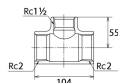

品番 : EA469AF-320A

品名 : Rc 2"x Rc1・1/2"x Rc 2" 異径チーズ(SUS製)

販売価格	8,350円(税抜) / 9,185円(税込)		
カタログ価格	8,350円(税抜) / 9,185円(税込)		
在庫数	最新在庫: 1 (2026/04/12 18:29現在)		
商品入数	1	販売単位	個
カタログページ	1057ページ		

仕様

メーカー	オンダ製作所	型番	SMRT-504050
段落	1段落ち	全長	109mm
呼び径	50×50×40	ねじサイズ	Rc2"×Rc2"×Rc1 1/2"
材質	ステンレス(SCS14)	規格	JIS B 2308
最高許容圧力(使用温度範囲)	2.00MPa (-20℃~40℃) 1.65MPa (~100℃) 1.50MPa (~150℃) 1.40MPa (~200℃) 1.35MPa (~220℃)	使用流体	冷温水・油・エア・蒸気・ガス(可燃性・毒性以外)
ねじサイズが異なる分岐配管に使用			
埋設OK			
溶接不可			