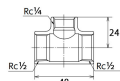

品番 : EA469AF-4AA

品名 : Rc1/2"x Rc1/4"x Rc1/2" 異径チーズ(SUS製)

販売価格	1,100円(税抜) / 1,210円(税込)		
カタログ価格	1,100円(税抜) / 1,210円(税込)		
在庫数	最新在庫: 8 (2026/04/13 02:17現在)		
商品入数	1	販売単位	個
カタログページ	1055ページ		

仕様

メーカー	オンダ製作所	型番	SFRT-150815
段落	2段落ち	全長	48mm
呼び径	15×15×8	ねじサイズ	Rc1/2"×Rc1/2"×Rc1/4"
材質	ステンレス(SCS13)	規格	JIS B 2308
最高許容圧力(使用温度範囲)	2.00MPa(-20℃~40℃) 1.65MPa(~100℃) 1.50MPa(~150℃) 1.40MPa(~200℃) 1.35MPa(~220℃)	使用流体	冷温水・油・エア・蒸気・ガス(可燃性・毒性以外)
ねじサイズが異なる分岐配管に使用			
埋設OK			
溶接不可			