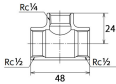

品番 : EA469AF-4AA

品名 : Rc1/2"x Rc1/4"x Rc1/2" 異径チーズ(SUS製)

販売価格	1,100円(税抜) / 1,210円(税込)		
カタログ価格	1,100円(税抜) / 1,210円(税込)		
在庫数	最新在庫: 8 (2026/06/11 10:57現在)		
商品入数	1	販売単位	個
カタログページ	1055ページ		

仕様

メーカー	オンダ製作所	型番	SFRT-150815
段落	2段落ち	全長	48mm
呼び径	15×15×8	ねじサイズ	Rc1/2"×Rc1/2"×Rc1/4"
材質	ステンレス(SCS13)	規格	JIS B 2308
最高許容圧力(使用温度範囲)	2.00MPa(-20℃~40℃) 1.65MPa(~100℃) 1.50MPa(~150℃) 1.40MPa(~200℃) 1.35MPa(~220℃)	使用流体	冷温水・油・エア・蒸気・ガス(可燃性・毒性以外)
ねじサイズが異なる分岐配管に使用			
埋設OK			
溶接不可			