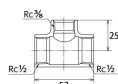

#### 仕様

メーカー	オンダ製作所	型番	SFRT-151015
段落	1段落ち	全長	52mm
呼び径	15×15×10	ねじサイズ	Rc1/2"×Rc1/2"×Rc3/8"
材質	ステンレス(SCS13)	規格	JIS B 2308
最高許容圧力(使用温度範囲)	2.00MPa (-20℃~40℃) 1.65MPa (~100℃) 1.50MPa (~150℃) 1.40MPa (~200℃) 1.35MPa (~220℃)	使用流体	冷温水・油・エア・蒸気・ガス(可燃性・毒性以外)
ねじサイズが異なる分岐配管に使用			
埋設OK			
溶接不可			