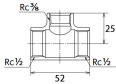

品番 : EA469AF-4B

品名 : Rc1/2"x Rc3/8"x Rc1/2" 異径チーズ(SUS製)

販売価格	1,100円(税抜) / 1,210円(税込)		
カタログ価格	1,100円(税抜) / 1,210円(税込)		
在庫数	最新在庫: 5 (2026/06/24 03:23現在)		
商品入数	1	販売単位	個
カタログページ	1055ページ		

仕様

メーカー	オンダ製作所	型番	SFRT-151015
段落	1段落ち	全長	52mm
呼び径	15×15×10	ねじサイズ	Rc1/2"×Rc1/2"×Rc3/8"
材質	ステンレス(SCS13)	規格	JIS B 2308
最高許容圧力(使用温度範囲)	2.00MPa(-20℃~40℃) 1.65MPa(~100℃) 1.50MPa(~150℃) 1.40MPa(~200℃) 1.35MPa(~220℃)	使用流体	冷温水・油・エア・蒸気・ガス(可燃性・毒性以外)
ねじサイズが異なる分岐配管に使用			
埋設OK			
溶接不可			