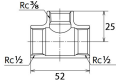

品番 : EA469AF-4B

品名 : Rc1/2"x Rc3/8"x Rc1/2" 異径チーズ(SUS製)

販売価格	1,100円(税抜) / 1,210円(税込)		
カタログ価格	1,100円(税抜) / 1,210円(税込)		
在庫数	最新在庫: 10 (2026/04/12 20:03現在)		
商品入数	1	販売単位	個
カタログページ	1055ページ		

仕様

メーカー	オンダ製作所	型番	SFRT-151015
段落	1段落ち	全長	52mm
呼び径	15×15×10	ねじサイズ	Rc1/2"×Rc1/2"×Rc3/8"
材質	ステンレス(SCS13)	規格	JIS B 2308
最高許容圧力(使用温度範囲)	2.00MPa (-20℃~40℃) 1.65MPa (~100℃) 1.50MPa (~150℃) 1.40MPa (~200℃) 1.35MPa (~220℃)	使用流体	冷温水・油・エア・蒸気・ガス(可燃性・毒性以外)
ねじサイズが異なる分岐配管に使用			
埋設OK			
溶接不可			