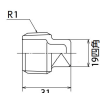

#### 仕様

メーカー	オンダ製作所	型番	SFP-25
呼び径	25	ねじサイズ	Rc1"
全長	31mm	使用流体	冷温水・油・エア・蒸気・ガス(可燃性・毒性以外)
最高許容圧力(使用温度範囲)	2.00MPa(-20℃~40℃) 1.65MPa(~100℃) 1.50MPa(~150℃) 1.40MPa(~200℃) 1.35MPa(~220℃)	材質	ステンレス(SCS13)
規格	JIS B 2308		
配管の塞ぎに使用			
埋設OK			
溶接不可			